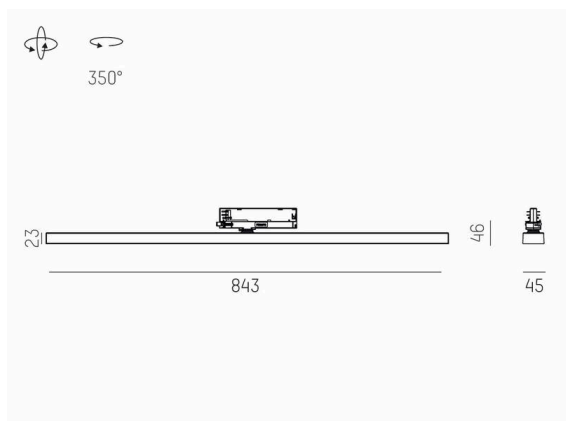

VARIDO 2

149-00203011904c

VARIDO 2 ASYM TRACK SCHIENENSTRAHLER MIT 3-PH ADAPTER aus Stahlblech, grau, ähnlich RAL 9004, Dekor grau, Linsenoptik mit vakuumbedampftem Reflektor aus Kunststoff Ausstrahlwinkel asymmetrisch, Lichtaustritt direkt, drehbar 350°, mit Betriebsgerät, max. 1050mA, Dimmbarkeit: Casambi, Adapter/Baldachin grau, IP20,

SKIZZE

TECHNISCHE DETAILS

Leuchtmittel	LED
Systemleistung [W]	31
Lichtstrom [lm]	3150
Strom sekundärseitig [mA]	1050
Lichtfarbe	3000K
CRI	>80
Optik	Linsenoptik mit vakuumbedampftem Reflektor aus Kunststoff
Betriebsgerät	mit Betriebsgerät
Dimmbarkeit	Casambi
Lichtaustritt	direkt
Austrahlwinkel	asymmetrisch
Spannung	220-240V 50/60Hz
Länge [mm]	844
Breite [mm]	54
Höhe [mm]	24
Schutzart	IP20
Schutzklasse	Schutzklasse II
Material	Stahlblech
Farbe Leuchte	grau
RAL	9004
Farbe Adapter/Baldachin	grau
Farbe Dekor	grau
Lebensdauer [h]	L80 B10 50 000
Energieeffizienzklasse	C
Anzahl Leuchten B16A	50
Nettogewicht [kg]	1,52
EAN-Nummer	9010870827585

LICHTVERTEILUNGSKURVE

Energie Label

Die Werte sind Bemessungswerte. Leistung und Lichtstrom unterliegen initial einer Toleranz von +/- 10%. Toleranz der Farbtemperatur: +/- 150 K. Die Werte gelten, wenn nicht anders angegeben, für eine Umgebungstemperatur von 25°C.