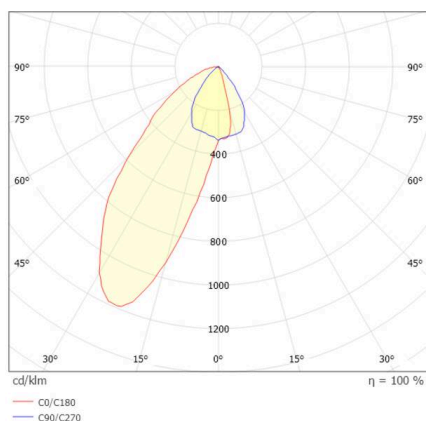

VARIDO 2

149-00203011904c

VARIDO 2 ASYM TRACK SCHIENENSTRAHLER MIT 3-PH ADAPTER aus Stahlblech, grau, ähnlich RAL 9004, Dekor grau, Linsenoptik mit vakuumbedampftem Reflektor aus Kunststoff Ausstrahlwinkel asymmetrisch, Lichtaustritt direkt, drehbar 350°, mit Betriebsgerät, max. 1050mA, Dimmbarkeit: Casambi, Adapter/Baldachin grau, IP20,

SKIZZE

TECHNISCHE DETAILS

Leuchtmittel	LED
Systemleistung [W]	31
Lichtstrom [lm]	3150
Strom sekundärseitig [mA]	1050
Lichtfarbe	3000K
CRI	>80
Optik	Linsenoptik mit vakuumbedampftem Reflektor aus Kunststoff
Betriebsgerät	mit Betriebsgerät
Dimmbarkeit	Casambi
Lichtaustritt	direkt
Austrahlwinkel	asymmetrisch
Spannung	220-240V 50/60Hz
Länge [mm]	844
Breite [mm]	54
Höhe [mm]	24
Schutzart	IP20
Schutzklasse	Schutzklasse II
Material	Stahlblech
Farbe Leuchte	grau
RAL	9004
Farbe Adapter/Baldachin	grau
Farbe Dekor	grau
Lebensdauer [h]	L80 B10 50 000
Energieeffizienzklasse	C
Anzahl Leuchten B16A	50
Nettogewicht [kg]	1,52
EAN-Nummer	9010870827585

LICHTVERTEILUNGSKURVE

Energie Label

Die Werte sind Bemessungswerte. Leistung und Lichtstrom unterliegen initial einer Toleranz von +/- 10%. Toleranz der Farbtemperatur: +/- 150 K. Die Werte gelten, wenn nicht anders angegeben, für eine Umgebungstemperatur von 25°C.