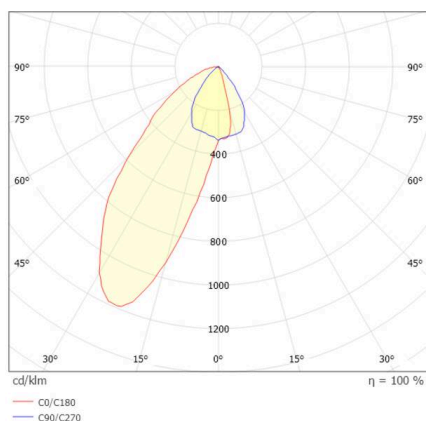

VARIDO 2

149-00203011406c

VARIDO 2 ASYM TRACK SCHIENENSTRAHLER MIT 3-PH ADAPTER aus Stahlblech, schwarz, ähnlich RAL 9005, Dekor schwarz, Linsenoptik mit vakuumbedampftem Reflektor aus Kunststoff Ausstrahlwinkel asymmetrisch, Lichtaustritt direkt, drehbar 350°, mit Betriebsgerät, max. 1050mA, Dimmbarkeit: Casambi, Adapter/Baldachin schwarz, IP20,

SKIZZE

TECHNISCHE DETAILS

Leuchtmittel	LED
Systemleistung [W]	31
Lichtstrom [lm]	3150
Strom sekundärseitig [mA]	1050
Lichtfarbe	4000K
CRI	>80
Optik	Linsenoptik mit vakuumbedampftem Reflektor aus Kunststoff mit Betriebsgerät
Betriebsgerät	Casambi
Dimmbarkeit	direkt
Lichtaustritt	asymmetrisch
Austrahlwinkel	220-240V 50/60Hz
Spannung	
Länge [mm]	844
Breite [mm]	54
Höhe [mm]	24
Schutzart	IP20
Schutzklasse	Schutzklasse II
Material	Stahlblech
Farbe Leuchte	schwarz
RAL	9005
Farbe Adapter/Baldachin	schwarz
Farbe Dekor	schwarz
Lebensdauer [h]	L80 B10 50 000
Energieeffizienzklasse	C
Anzahl Leuchten B16A	50
Nettogewicht [kg]	1,52
EAN-Nummer	9010870827578

LICHTVERTEILUNGSKURVE

Energie Label

Die Werte sind Bemessungswerte. Leistung und Lichtstrom unterliegen initial einer Toleranz von +/- 10%. Toleranz der Farbtemperatur: +/- 150 K. Die Werte gelten, wenn nicht anders angegeben, für eine Umgebungstemperatur von 25°C.