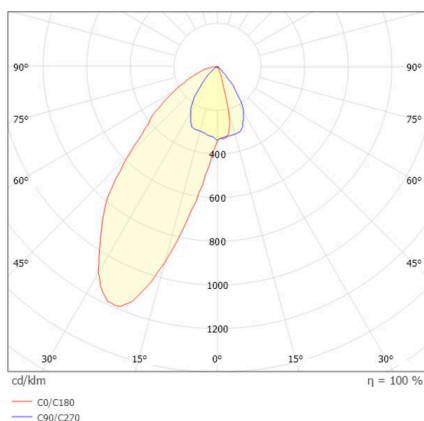

**VARIDO 2**

**149-00203011404c**

VARIDO 2 ASYM TRACK SCHIENENSTRAHLER MIT 3-PH ADAPTER aus Stahlblech, grau, ähnlich RAL 9004, Dekor grau, Linsenoptik mit vakuumbedampftem Reflektor aus Kunststoff Ausstrahlwinkel asymmetrisch, Lichtaustritt direkt, drehbar 350°, mit Betriebsgerät, max. 1050mA, Dimmbarkeit: Casambi, Adapter/Baldachin grau, IP20,

**SKIZZE**

**TECHNISCHE DETAILS**

Leuchtmittel	LED
Systemleistung [W]	31
Lichtstrom [lm]	3150
Strom sekundärseitig [mA]	1050
Lichtfarbe	4000K
CRI	>80
Optik	Linsenoptik mit vakuumbedampftem Reflektor aus Kunststoff mit Betriebsgerät
Betriebsgerät	Casambi
Dimmbarkeit	direkt
Lichtaustritt	asymmetrisch
Austrahlwinkel	220-240V 50/60Hz
Spannung	
Länge [mm]	844
Breite [mm]	54
Höhe [mm]	24
Schutzart	IP20
Schutzklasse	Schutzklasse II
Material	Stahlblech
Farbe Leuchte	grau
RAL	9004
Farbe Adapter/Baldachin	grau
Farbe Dekor	grau
Lebensdauer [h]	L80 B10 50 000
Energieeffizienzklasse	C
Anzahl Leuchten B16A	50
Nettogewicht [kg]	1,52
EAN-Nummer	9010870827554

**LICHTVERTEILUNGSKURVE**

Energie Label

Die Werte sind Bemessungswerte. Leistung und Lichtstrom unterliegen initial einer Toleranz von +/- 10%. Toleranz der Farbtemperatur: +/- 150 K. Die Werte gelten, wenn nicht anders angegeben, für eine Umgebungstemperatur von 25°C.