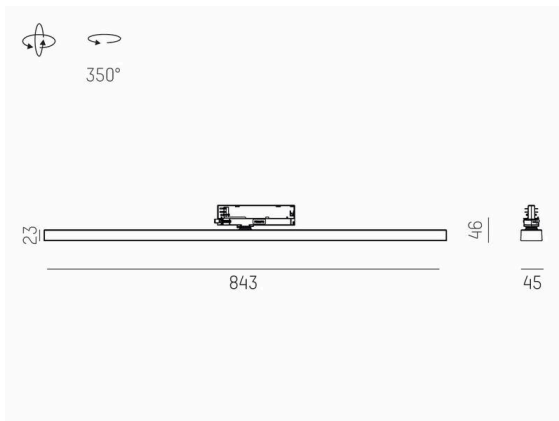

**VARIDO 2**

**149-00203011404c**

VARIDO 2 ASYM TRACK SCHIENENSTRAHLER MIT 3-PH ADAPTER aus Stahlblech, grau, ähnlich RAL 9004, Dekor grau, Linsenoptik mit vakuumbedampftem Reflektor aus Kunststoff Ausstrahlwinkel asymmetrisch, Lichtaustritt direkt, drehbar 350°, mit Betriebsgerät, max. 1050mA, Dimmbarkeit: Casambi, Adapter/Baldachin grau, IP20,

**SKIZZE**

**TECHNISCHE DETAILS**

Leuchtmittel	LED
Systemleistung [W]	31
Lichtstrom [lm]	3150
Strom sekundärseitig [mA]	1050
Lichtfarbe	4000K
CRI	>80
Optik	Linsenoptik mit vakuumbedampftem Reflektor aus Kunststoff mit Betriebsgerät
Betriebsgerät	Casambi
Dimmbarkeit	direkt
Lichtaustritt	asymmetrisch
Austrahlwinkel	220-240V 50/60Hz
Spannung	
Länge [mm]	844
Breite [mm]	54
Höhe [mm]	24
Schutzart	IP20
Schutzklasse	Schutzklasse II
Material	Stahlblech
Farbe Leuchte	grau
RAL	9004
Farbe Adapter/Baldachin	grau
Farbe Dekor	grau
Lebensdauer [h]	L80 B10 50 000
Energieeffizienzklasse	C
Anzahl Leuchten B16A	50
Nettogewicht [kg]	1,52
EAN-Nummer	9010870827554

**LICHTVERTEILUNGSKURVE**

Energie Label

Die Werte sind Bemessungswerte. Leistung und Lichtstrom unterliegen initial einer Toleranz von +/- 10%. Toleranz der Farbtemperatur: +/- 150 K. Die Werte gelten, wenn nicht anders angegeben, für eine Umgebungstemperatur von 25°C.