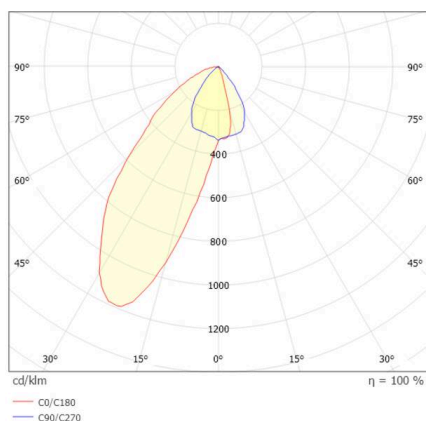

VARIDO 2

149-00203011306c

VARIDO 2 ASYM TRACK SCHIENENSTRAHLER MIT 3-PH ADAPTER aus Stahlblech, schwarz, ähnlich RAL 9005, Dekor schwarz, Linsenoptik mit vakuumbedampftem Reflektor aus Kunststoff Ausstrahlwinkel asymmetrisch, Lichtaustritt direkt, drehbar 350°, mit Betriebsgerät, max. 1050mA, Dimmbarkeit: Casambi, Adapter/Baldachin schwarz, IP20,

SKIZZE

TECHNISCHE DETAILS

Leuchtmittel	LED
Systemleistung [W]	31
Lichtstrom [lm]	2940
Strom sekundärseitig [mA]	1050
Lichtfarbe	2700K
CRI	>80
Optik	Linsenoptik mit vakuumbedampftem Reflektor aus Kunststoff
Betriebsgerät	mit Betriebsgerät
Dimmbarkeit	Casambi
Lichtaustritt	direkt
Austrahlwinkel	asymmetrisch
Spannung	220-240V 50/60Hz
Länge [mm]	844
Breite [mm]	54
Höhe [mm]	24
Schutzart	IP20
Schutzklasse	Schutzklasse II
Material	Stahlblech
Farbe Leuchte	schwarz
RAL	9005
Farbe Adapter/Baldachin	schwarz
Farbe Dekor	schwarz
Lebensdauer [h]	L80 B10 50 000
Energieeffizienzklasse	C
Anzahl Leuchten B16A	50
Nettogewicht [kg]	1,52
EAN-Nummer	9010870827547

LICHTVERTEILUNGSKURVE

Energie Label

Die Werte sind Bemessungswerte. Leistung und Lichtstrom unterliegen initial einer Toleranz von +/- 10%. Toleranz der Farbtemperatur: +/- 150 K. Die Werte gelten, wenn nicht anders angegeben, für eine Umgebungstemperatur von 25°C.