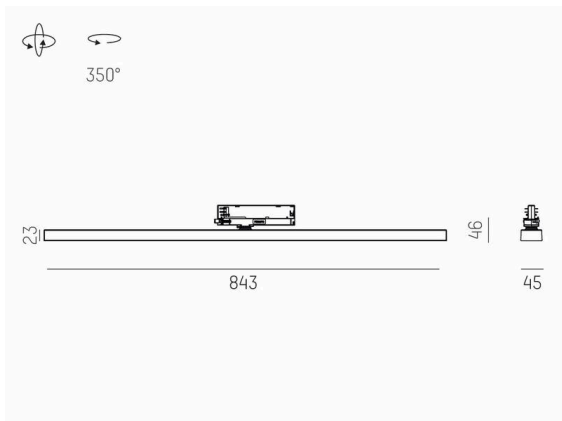

VARIDO 2

149-00203011305c

VARIDO 2 ASYM TRACK SCHIENENSTRAHLER MIT 3-PH ADAPTER aus Stahlblech, weiß, ähnlich RAL 9016, Dekor weiß, Linsenoptik mit vakuumbedampftem Reflektor aus Kunststoff Ausstrahlwinkel asymmetrisch, Lichtaustritt direkt, drehbar 350°, mit Betriebsgerät, max. 1050mA, Dimmbarkeit: Casambi, Adapter/Baldachin weiß, IP20,

SKIZZE

TECHNISCHE DETAILS

Leuchtmittel	LED
Systemleistung [W]	31
Lichtstrom [lm]	2940
Strom sekundärseitig [mA]	1050
Lichtfarbe	2700K
CRI	>80
Optik	Linsenoptik mit vakuumbedampftem Reflektor aus Kunststoff mit Betriebsgerät
Betriebsgerät	Casambi
Dimmbarkeit	direkt
Lichtaustritt	asymmetrisch
Austrahlwinkel	220-240V 50/60Hz
Spannung	
Länge [mm]	844
Breite [mm]	54
Höhe [mm]	24
Schutzart	IP20
Schutzklasse	Schutzklasse II
Material	Stahlblech
Farbe Leuchte	weiß
RAL	9016
Farbe Adapter/Baldachin	weiß
Farbe Dekor	weiß
Lebensdauer [h]	L80 B10 50 000
Energieeffizienzklasse	C
Anzahl Leuchten B16A	50
Nettogewicht [kg]	1,52
EAN-Nummer	9010870827530

LICHTVERTEILUNGSKURVE

Energie Label

Die Werte sind Bemessungswerte. Leistung und Lichtstrom unterliegen initial einer Toleranz von +/- 10%. Toleranz der Farbtemperatur: +/- 150 K. Die Werte gelten, wenn nicht anders angegeben, für eine Umgebungstemperatur von 25°C.