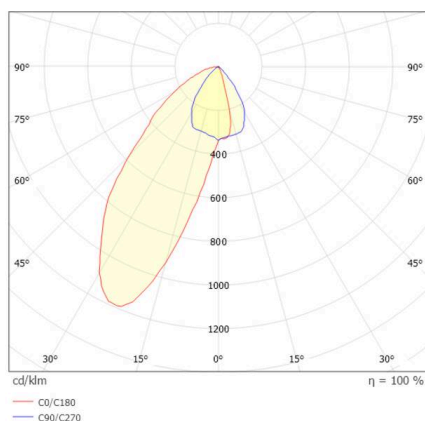

VARIDO 2

149-00203011305c

VARIDO 2 ASYM TRACK SCHIENENSTRAHLER MIT 3-PH ADAPTER aus Stahlblech, weiß, ähnlich RAL 9016, Dekor weiß, Linsenoptik mit vakuumbedampftem Reflektor aus Kunststoff Ausstrahlwinkel asymmetrisch, Lichtaustritt direkt, drehbar 350°, mit Betriebsgerät, max. 1050mA, Dimmbarkeit: Casambi, Adapter/Baldachin weiß, IP20,

SKIZZE

TECHNISCHE DETAILS

Leuchtmittel	LED
Systemleistung [W]	31
Lichtstrom [lm]	2940
Strom sekundärseitig [mA]	1050
Lichtfarbe	2700K
CRI	>80
Optik	Linsenoptik mit vakuumbedampftem Reflektor aus Kunststoff mit Betriebsgerät
Betriebsgerät	Casambi
Dimmbarkeit	direkt
Lichtaustritt	asymmetrisch
Austrahlwinkel	220-240V 50/60Hz
Spannung	
Länge [mm]	844
Breite [mm]	54
Höhe [mm]	24
Schutzart	IP20
Schutzklasse	Schutzklasse II
Material	Stahlblech
Farbe Leuchte	weiß
RAL	9016
Farbe Adapter/Baldachin	weiß
Farbe Dekor	weiß
Lebensdauer [h]	L80 B10 50 000
Energieeffizienzklasse	C
Anzahl Leuchten B16A	50
Nettogewicht [kg]	1,52
EAN-Nummer	9010870827530

LICHTVERTEILUNGSKURVE

Energie Label

Die Werte sind Bemessungswerte. Leistung und Lichtstrom unterliegen initial einer Toleranz von +/- 10%. Toleranz der Farbtemperatur: +/- 150 K. Die Werte gelten, wenn nicht anders angegeben, für eine Umgebungstemperatur von 25°C.