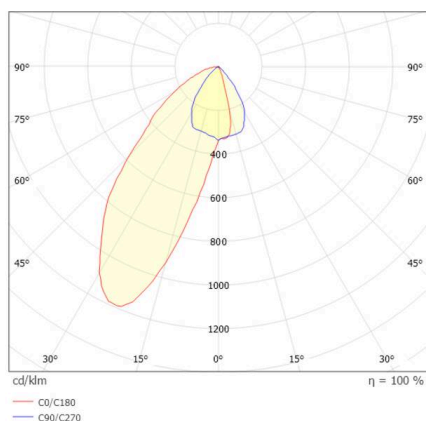

**VARIDO 2**

**149-00203011304c**

VARIDO 2 ASYM TRACK PROIETTORE CON ADATTATORE BINARIO TRIFASE in lamiera di acciaio, grigio, simile a RAL 9004, Decoro grigio, Ottica lente con riflettore in plastica purissima sottovuoto fascio asimmetrico, emissione luminosa diretta, girevole 350°, con alimentatore, max. 1050mA, dimmerabilità: Casambi, adattatore/basetta grigio, IP20

**DISEGNO**

**DETTAGLI TECNICI**

Lampadina	LED
Potenza sistema [W]	31
Flusso luminoso [lm]	2940
Corrente del secondario [mA]	1050
Temperatura colore	2700K
CRI	>80
Ottica	lente con riflettore in plastica purissima sottovuoto con alimentatore Casambi
Alimentatore	casambi
Dimmerabilità	diretta
Area di emissione luce	asimmetrico
Angolo apertura fascio luminoso	220-240V 50/60Hz
Tensione	
Lunghezza [mm]	844
Larghezza [mm]	54
Altezza [mm]	24
Classe di protezione	IP20
Classe di protezione II	classe di protezione II
Materiale	lamiera di acciaio
Colore base	grigio
RAL	9004
Colore adattatore/basetta	grigio
Colore decorazione	grigio
Durata di vita [h]	L80 B10 50 000
Classe efficienza energetica	C
Numero di lampadine B16A	50
Peso netto [kg]	1,52
EAN numero	9010870827523

**CURVA DISTRIBUZIONE LUCE**

Etichetta energetica

I valori indicati sono nominali. Tolleranza della potenza e del flusso luminoso +/- 10%.

Tolleranza della temperatura colore: +/- 150 K. I valori sono riferiti ad una temperatura ambiente di 25°C, salvo diversa indicazione.