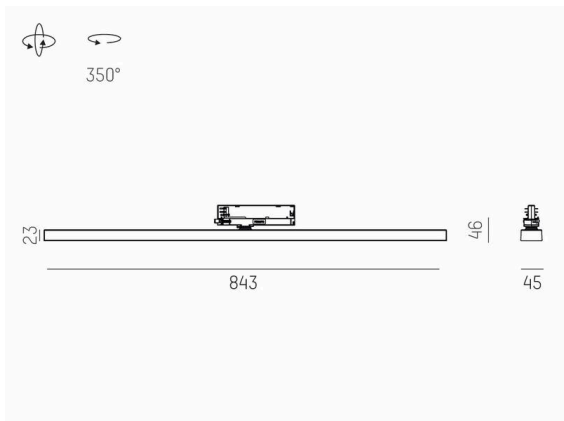

VARIDO 2

149-00203011304c

VARIDO 2 ASYM TRACK SCHIENENSTRAHLER MIT 3-PH ADAPTER aus Stahlblech, grau, ähnlich RAL 9004, Dekor grau, Linsenoptik mit vakuumbedampftem Reflektor aus Kunststoff Ausstrahlwinkel asymmetrisch, Lichtaustritt direkt, drehbar 350°, mit Betriebsgerät, max. 1050mA, Dimmbarkeit: Casambi, Adapter/Baldachin grau, IP20,

SKIZZE

TECHNISCHE DETAILS

Leuchtmittel	LED
Systemleistung [W]	31
Lichtstrom [lm]	2940
Strom sekundärseitig [mA]	1050
Lichtfarbe	2700K
CRI	>80
Optik	Linsenoptik mit vakuumbedampftem Reflektor aus Kunststoff mit Betriebsgerät
Betriebsgerät	Casambi
Dimmbarkeit	direkt
Lichtaustritt	asymmetrisch
Austrahlwinkel	220-240V 50/60Hz
Spannung	
Länge [mm]	844
Breite [mm]	54
Höhe [mm]	24
Schutzart	IP20
Schutzklasse	Schutzklasse II
Material	Stahlblech
Farbe Leuchte	grau
RAL	9004
Farbe Adapter/Baldachin	grau
Farbe Dekor	grau
Lebensdauer [h]	L80 B10 50 000
Energieeffizienzklasse	C
Anzahl Leuchten B16A	50
Nettogewicht [kg]	1,52
EAN-Nummer	9010870827523

LICHTVERTEILUNGSKURVE

Energie Label

Die Werte sind Bemessungswerte. Leistung und Lichtstrom unterliegen initial einer Toleranz von +/- 10%. Toleranz der Farbtemperatur: +/- 150 K. Die Werte gelten, wenn nicht anders angegeben, für eine Umgebungstemperatur von 25°C.