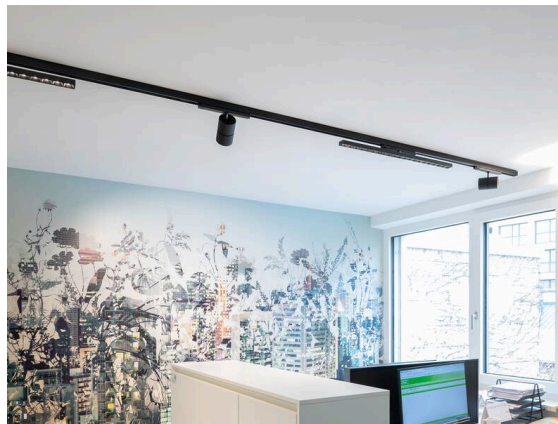

VARIDO 2

149-00203011304c

VARIDO 2 ASYM TRACK SCHIENENSTRAHLER MIT 3-PH ADAPTER aus Stahlblech, grau, ähnlich RAL 9004, Dekor grau, Linsenoptik mit vakuumbedampftem Reflektor aus Kunststoff Ausstrahlwinkel asymmetrisch, Lichtaustritt direkt, drehbar 350°, mit Betriebsgerät, max. 1050mA, Dimmbarkeit: Casambi, Adapter/Baldachin grau, IP20,

SKIZZE

TECHNISCHE DETAILS

Leuchtmittel	LED
Systemleistung [W]	31
Lichtstrom [lm]	2940
Strom sekundärseitig [mA]	1050
Lichtfarbe	2700K
CRI	>80
Optik	Linsenoptik mit vakuumbedampftem Reflektor aus Kunststoff mit Betriebsgerät
Betriebsgerät	Casambi
Dimmbarkeit	direkt
Lichtaustritt	asymmetrisch
Austrahlwinkel	220-240V 50/60Hz
Spannung	
Länge [mm]	844
Breite [mm]	54
Höhe [mm]	24
Schutzart	IP20
Schutzklasse	Schutzklasse II
Material	Stahlblech
Farbe Leuchte	grau
RAL	9004
Farbe Adapter/Baldachin	grau
Farbe Dekor	grau
Lebensdauer [h]	L80 B10 50 000
Energieeffizienzklasse	C
Anzahl Leuchten B16A	50
Nettogewicht [kg]	1,52
EAN-Nummer	9010870827523