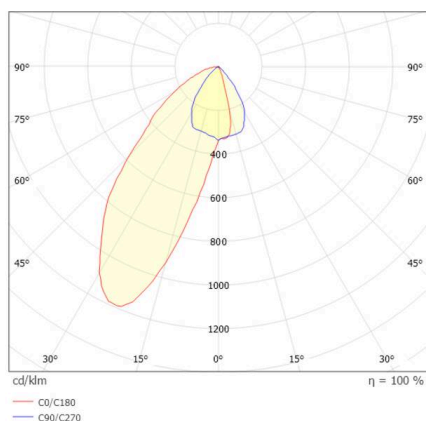

VARIDO 2

149-00203011304c

VARIDO 2 ASYM TRACK SCHIENENSTRAHLER MIT 3-PH ADAPTER aus Stahlblech, grau, ähnlich RAL 9004, Dekor grau, Linsenoptik mit vakuumbedampftem Reflektor aus Kunststoff Ausstrahlwinkel asymmetrisch, Lichtaustritt direkt, drehbar 350°, mit Betriebsgerät, max. 1050mA, Dimmbarkeit: Casambi, Adapter/Baldachin grau, IP20,

SKIZZE

TECHNISCHE DETAILS

Leuchtmittel	LED
Systemleistung [W]	31
Lichtstrom [lm]	2940
Strom sekundärseitig [mA]	1050
Lichtfarbe	2700K
CRI	>80
Optik	Linsenoptik mit vakuumbedampftem Reflektor aus Kunststoff mit Betriebsgerät
Betriebsgerät	Casambi
Dimmbarkeit	direkt
Lichtaustritt	asymmetrisch
Austrahlwinkel	220-240V 50/60Hz
Spannung	
Länge [mm]	844
Breite [mm]	54
Höhe [mm]	24
Schutzart	IP20
Schutzklasse	Schutzklasse II
Material	Stahlblech
Farbe Leuchte	grau
RAL	9004
Farbe Adapter/Baldachin	grau
Farbe Dekor	grau
Lebensdauer [h]	L80 B10 50 000
Energieeffizienzklasse	C
Anzahl Leuchten B16A	50
Nettogewicht [kg]	1,52
EAN-Nummer	9010870827523

LICHTVERTEILUNGSKURVE

Energie Label

Die Werte sind Bemessungswerte. Leistung und Lichtstrom unterliegen initial einer Toleranz von +/- 10%. Toleranz der Farbtemperatur: +/- 150 K. Die Werte gelten, wenn nicht anders angegeben, für eine Umgebungstemperatur von 25°C.