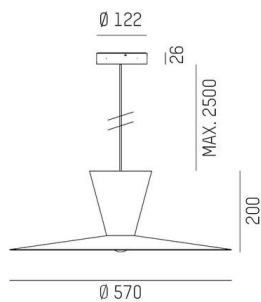

WIZARD

114-0211000677500

WIZARD L PDI HÄNGELEUCHTE aus Aluminium, ähnlich RAL 9016, Schirm aus Aluminium gold gold, Ausstrahlwinkel siehe Leuchtmittel, Lichtaustritt direkt/- indirekt, schwenkbar 5°, Dimmbarkeit: nicht dimmbar, Kabel schwarz, Stoffgeflecht, Adapter/Baldachin schwarz, Pendellänge 2500mm, IP20, exkl.LM,

SKIZZE

TECHNISCHE DETAILS

Leuchtmittel	AGL A60 7W
Anzahl Fassungen	1x
Fassung	E27
Lichtstrom [lm]	siehe Leuchtmittel
Lichtfarbe	siehe Leuchtmittel
CRI	siehe Leuchtmittel
Optik	Schirm aus Aluminium
Dimmbarkeit	nicht dimmbar
Lichtaustritt	direkt/- indirekt
Ausstrahlwinkel	siehe Leuchtmittel
Spannung	220-240V 50/60Hz
Länge [mm]	570,1
Höhe [mm]	208
Pendellänge [mm]	2500
Durchmesser [mm]	570
Schutzart	IP20
Schutzklasse	Schutzklasse I
Material	Aluminium
RAL	9016
Farbe Glas/Schirm	gold gold
Farbe Adapter/Baldachin	schwarz
Kabel	schwarz, Stoffgeflecht
Nettogewicht [kg]	1,61
EAN-Nummer	9010506732900