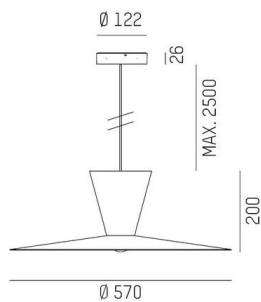

## WIZARD

114-0211000677500

WIZARD L PDI SUSPENSION en aluminium, RAL 9016, abat-jour en aluminium or or, angle de rayonnement voir sources lumineuses, émission direct/indirect, pivotant sur 5°, gradation: non dimmable, câble d'alimentation noir, revêtement en tissu, adaptateur/patère noir, longueur de suspension 2500mm, IP20 sans source lumineuse,

## ILLUSTRATION

## DONNÉES TECHNIQUES

Ampoule	AGL A60 7W
Nombre de sources	1x
Douille	E27
Flux lumineux [lm]	voir sources lumineuses
Température de couleur	voir sources lumineuses
CRI	voir sources lumineuses
Cache (Diffuseur)	abat-jour en aluminium
Gradation	non dimmable
Émission de lumière	direct/indirect
Angle de rayonnement	voir sources lumineuses
Tension	220-240V 50/60Hz
Longueur [mm]	570,1
Hauteur [mm]	208
Longueur de suspension [mm]	2500
Diamètre [mm]	570
Type de protection	IP20
Classe de protection	classe de protection I
Matériau	aluminium
RAL	9016
Couleur verre/abat-jour	or or
Couleur adaptateur/patère	noir
Câble	noir, revêtement en tissu
Poids net [kg]	1,61
EAN numéro	9010506732900