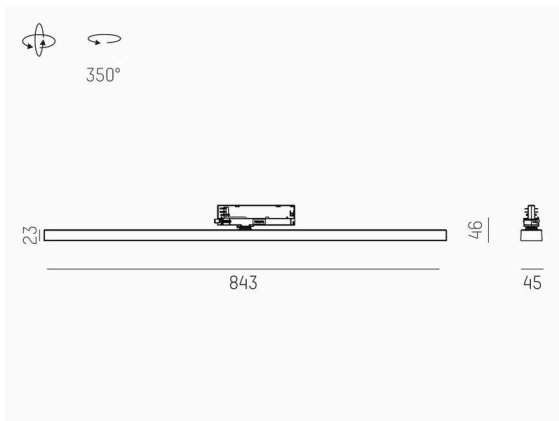

VARIDO 2

149-00102021906c

VARIDO 2 DARK TRACK SCHIENENSTRAHLER MIT 3-PH ADAPTER aus Stahlblech, schwarz, ähnlich RAL 9005, Linsenoptik mit vakuumbedampftem Dark-Reflektor Ausstrahlwinkel 66°, Lichtaustritt direkt, UGR <19, drehbar 350°, mit Betriebsgerät, max. 850mA, Dimmbarkeit: Casambi, Adapter/Baldachin schwarz, IP20,

SKIZZE

TECHNISCHE DETAILS

Leuchtmittel	LED
Systemleistung [W]	32
Lichtstrom [lm]	3860
Strom sekundärseitig [mA]	850
Lichtfarbe	3000K
CRI	>80
UGR	<19
Optik	Linsenoptik mit vakuumbedampftem Dark-Reflektor mit Betriebsgerät
Betriebsgerät	Casambi
Dimmbarkeit	direkt
Lichtaustritt	66°
Ausstrahlwinkel	220-240V 50/60Hz
Spannung	
Länge [mm]	844
Breite [mm]	54
Höhe [mm]	24
Schutzart	IP20
Schutzklasse	Schutzklasse II
Material	Stahlblech
Farbe Leuchte	schwarz
RAL	9005
Farbe Adapter/Baldachin	schwarz
Lebensdauer [h]	L80 B10 50 000
Energieeffizienzklasse	C
Anzahl Leuchten B16A	50
Nettogewicht [kg]	1,50
EAN-Nummer	9010870827516

LICHTVERTEILUNGSKURVE

Energie Label

Die Werte sind Bemessungswerte. Leistung und Lichtstrom unterliegen initial einer Toleranz von +/- 10%. Toleranz der Farbtemperatur: +/- 150 K. Die Werte gelten, wenn nicht anders angegeben, für eine Umgebungstemperatur von 25°C.