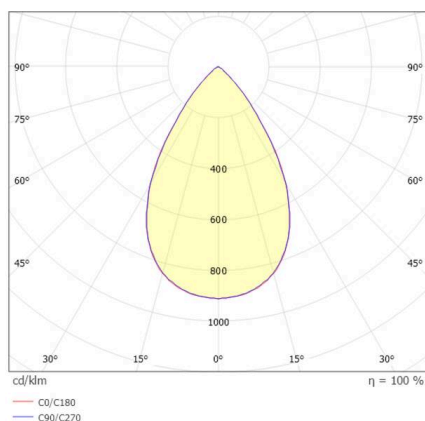

VARIDO 2

149-00102021906c

VARIDO 2 DARK TRACK SCHIENENSTRAHLER MIT 3-PH ADAPTER aus Stahlblech, schwarz, ähnlich RAL 9005, Linsenoptik mit vakuumbedampftem Dark-Reflektor Ausstrahlwinkel 66°, Lichtaustritt direkt, UGR <19, drehbar 350°, mit Betriebsgerät, max. 850mA, Dimmbarkeit: Casambi, Adapter/Baldachin schwarz, IP20,

SKIZZE

TECHNISCHE DETAILS

Leuchtmittel	LED
Systemleistung [W]	32
Lichtstrom [lm]	3860
Strom sekundärseitig [mA]	850
Lichtfarbe	3000K
CRI	>80
UGR	<19
Optik	Linsenoptik mit vakuumbedampftem Dark-Reflektor mit Betriebsgerät
Betriebsgerät	Casambi
Dimmbarkeit	direkt
Lichtaustritt	66°
Ausstrahlwinkel	220-240V 50/60Hz
Spannung	
Länge [mm]	844
Breite [mm]	54
Höhe [mm]	24
Schutzart	IP20
Schutzklasse	Schutzklasse II
Material	Stahlblech
Farbe Leuchte	schwarz
RAL	9005
Farbe Adapter/Baldachin	schwarz
Lebensdauer [h]	L80 B10 50 000
Energieeffizienzklasse	C
Anzahl Leuchten B16A	50
Nettogewicht [kg]	1,50
EAN-Nummer	9010870827516

LICHTVERTEILUNGSKURVE

Energie Label

Die Werte sind Bemessungswerte. Leistung und Lichtstrom unterliegen initial einer Toleranz von +/- 10%. Toleranz der Farbtemperatur: +/- 150 K. Die Werte gelten, wenn nicht anders angegeben, für eine Umgebungstemperatur von 25°C.