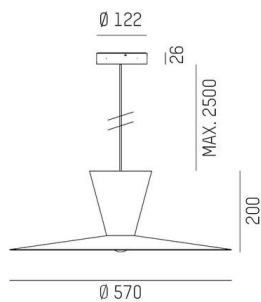

WIZARD

114-0211000676500

WIZARD L PDI HÄNGELEUCHTE aus Aluminium, ähnlich RAL 9016, Schirm aus Aluminium gold schwarz, Ausstrahlwinkel siehe Leuchtmittel, Lichtaustritt direkt/- indirekt, schwenkbar 5°, Dimmbarkeit: nicht dimmbar, Kabel schwarz, Stoffgeflecht, Adapter/Baldachin schwarz, Pendellänge 2500mm, IP20, exkl.LM,

SKIZZE

TECHNISCHE DETAILS

Leuchtmittel	AGL A60 7W
Anzahl Fassungen	1x
Fassung	E27
Lichtstrom [lm]	siehe Leuchtmittel
Lichtfarbe	siehe Leuchtmittel
CRI	siehe Leuchtmittel
Optik	Schirm aus Aluminium
Dimmbarkeit	nicht dimmbar
Lichtaustritt	direkt/- indirekt
Ausstrahlwinkel	siehe Leuchtmittel
Spannung	220-240V 50/60Hz
Länge [mm]	570,1
Höhe [mm]	208
Pendellänge [mm]	2500
Durchmesser [mm]	570
Schutzart	IP20
Schutzklasse	Schutzklasse I
Material	Aluminium
RAL	9016
Farbe Glas/Schirm	gold schwarz
Farbe Adapter/Baldachin	schwarz
Kabel	schwarz, Stoffgeflecht
Nettogewicht [kg]	1,61
EAN-Nummer	9010506732894