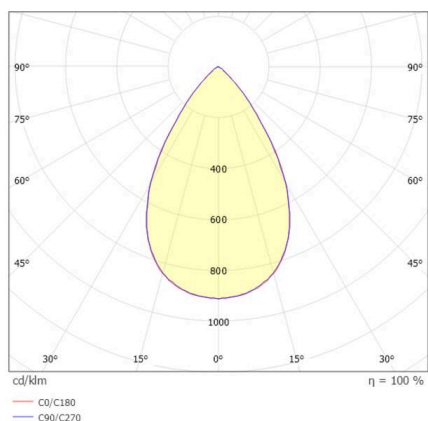

**VARIDO 2**

**149-00102021905c**

VARIDO 2 DARK TRACK SCHIENENSTRAHLER MIT 3-PH ADAPTER aus Stahlblech, weiß, ähnlich RAL 9016, Linsenoptik mit vakuumbedampftem Dark-Reflektor Ausstrahlwinkel 66°, Lichtaustritt direkt, UGR <19, drehbar 350°, mit Betriebsgerät, max. 850mA, Dimmbarkeit: Casambi, Adapter/Baldachin weiß, IP20,

**SKIZZE**

**TECHNISCHE DETAILS**

Leuchtmittel	LED
Systemleistung [W]	32
Lichtstrom [lm]	3860
Strom sekundärseitig [mA]	850
Lichtfarbe	3000K
CRI	>80
UGR	<19
Optik	Linsenoptik mit vakuumbedampftem Dark-Reflektor mit Betriebsgerät
Betriebsgerät	Casambi
Dimmbarkeit	direkt
Lichtaustritt	66°
Austrahlwinkel	220-240V 50/60Hz
Spannung	
Länge [mm]	844
Breite [mm]	54
Höhe [mm]	24
Schutzart	IP20
Schutzklasse	Schutzklasse II
Material	Stahlblech
Farbe Leuchte	weiß
RAL	9016
Farbe Adapter/Baldachin	weiß
Lebensdauer [h]	L80 B10 50 000
Energieeffizienzklasse	C
Anzahl Leuchten B16A	50
Nettogewicht [kg]	1,50
EAN-Nummer	9010870827509

**LICHTVERTEILUNGSKURVE**

Energie Label

Die Werte sind Bemessungswerte. Leistung und Lichtstrom unterliegen initial einer Toleranz von +/- 10%. Toleranz der Farbtemperatur: +/- 150 K. Die Werte gelten, wenn nicht anders angegeben, für eine Umgebungstemperatur von 25°C.