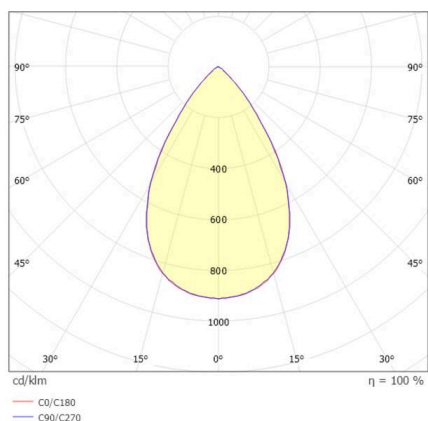

VARIDO 2

149-00102021904c

VARIDO 2 DARK TRACK SCHIENENSTRAHLER MIT 3-PH ADAPTER aus Stahlblech, grau, ähnlich RAL 9004, Linsenoptik mit vakuumbedampftem Dark-Reflektor Ausstrahlwinkel 66°, Lichtaustritt direkt, UGR <19, drehbar 350°, mit Betriebsgerät, max. 850mA, Dimmbarkeit: Casambi, Adapter/Baldachin grau, IP20,

SKIZZE

TECHNISCHE DETAILS

Leuchtmittel	LED
Systemleistung [W]	32
Lichtstrom [lm]	3860
Strom sekundärseitig [mA]	850
Lichtfarbe	3000K
CRI	>80
UGR	<19
Optik	Linsenoptik mit vakuumbedampftem Dark-Reflektor mit Betriebsgerät
Betriebsgerät	Casambi
Dimmbarkeit	direkt
Lichtaustritt	66°
Austrahlwinkel	220-240V 50/60Hz
Spannung	
Länge [mm]	844
Breite [mm]	54
Höhe [mm]	24
Schutzart	IP20
Schutzklasse	Schutzklasse II
Material	Stahlblech
Farbe Leuchte	grau
RAL	9004
Farbe Adapter/Baldachin	grau
Lebensdauer [h]	L80 B10 50 000
Energieeffizienzklasse	C
Anzahl Leuchten B16A	50
Nettogewicht [kg]	1,50
EAN-Nummer	9010870827493

LICHTVERTEILUNGSKURVE

Energie Label

Die Werte sind Bemessungswerte. Leistung und Lichtstrom unterliegen initial einer Toleranz von +/- 10%. Toleranz der Farbtemperatur: +/- 150 K. Die Werte gelten, wenn nicht anders angegeben, für eine Umgebungstemperatur von 25°C.