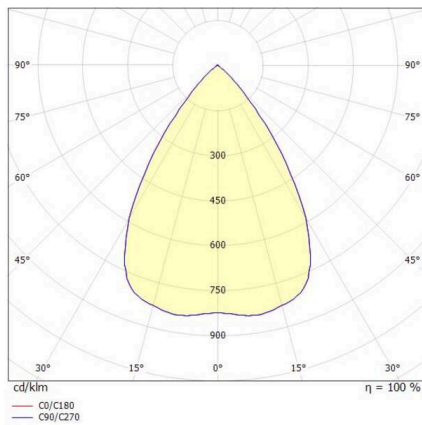

TUNE

157-005500000000

SKIZZE

TECHNISCHE DETAILS

|                   |               |
|-------------------|---------------|
| Dimmbarkeit       | nicht dimmbar |
| Höhe [mm]         | 185           |
| Durchmesser [mm]  | 415           |
| Schutzart         | IP66          |
| Material          | Polycarbonat  |
| Nettogewicht [kg] | 0,59          |
| EAN-Nummer        | 9010506707823 |

Energie Label

LICHTVERTEILUNGSKURVE

Die Werte sind Bemessungswerte. Leistung und Lichtstrom unterliegen initial einer Toleranz von +/- 10%.  
Toleranz der Farbtemperatur: +/- 150 K. Die Werte gelten, wenn nicht anders angegeben, für eine Umgebungstemperatur von 25°C.