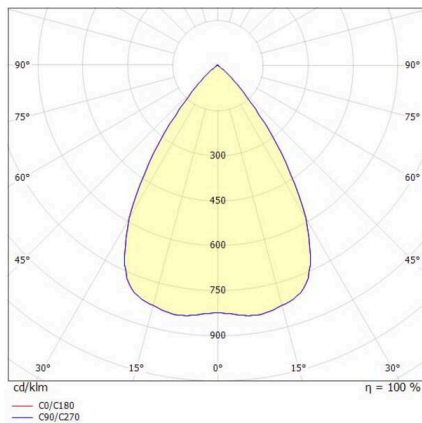

TUNE

157-005500000000

DISEGNO

DETTAGLI TECNICI

Dimmerabilità	non dimmerabile
Altezza [mm]	185
Diametro [mm]	415
Classe di protezione	IP66
Materiale	policarbonato
Peso netto [kg]	0,59
EAN numero	9010506707823

Etichetta energetica

CURVA DISTRIBUZIONE LUCE

I valori indicati sono nominali. Tolleranza della potenza e del flusso luminoso +/- 10%.  
Tolleranza della temperatura colore: +/- 150 K. I valori sono riferiti ad una temperatura ambiente di 25°C, salvo diversa indicazione.