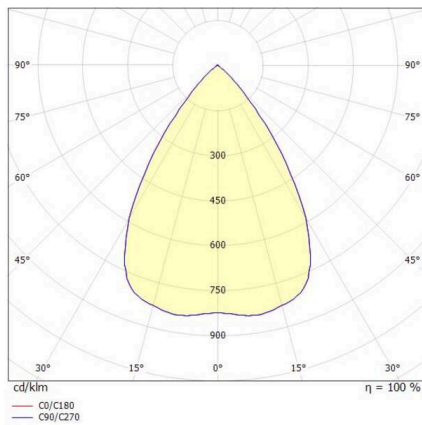

TUNE

157-005500000000

SKIZZE

TECHNISCHE DETAILS

Dimmbarkeit	nicht dimmbar
Höhe [mm]	185
Durchmesser [mm]	415
Schutzart	IP66
Material	Polycarbonat
Nettogewicht [kg]	0,59
EAN-Nummer	9010506707823

Energie Label

LICHTVERTEILUNGSKURVE

Die Werte sind Bemessungswerte. Leistung und Lichtstrom unterliegen initial einer Toleranz von +/- 10%.
Toleranz der Farbtemperatur: +/- 150 K. Die Werte gelten, wenn nicht anders angegeben, für eine Umgebungstemperatur von 25°C.