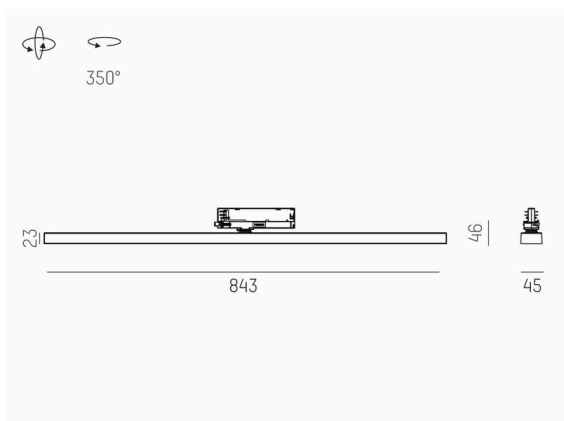

VARIDO 2

149-00102021706c

VARIDO 2 DARK TRACK SCHIENENSTRAHLER MIT 3-PH ADAPTER aus Stahlblech, schwarz, ähnlich RAL 9005, Linsenoptik mit vakuumbedampftem Dark-Reflektor Ausstrahlwinkel 66°, Lichtaustritt direkt, UGR <19, drehbar 350°, mit Betriebsgerät, max. 850mA, Dimmbarkeit: Casambi, Adapter/Baldachin schwarz, IP20,

SKIZZE

TECHNISCHE DETAILS

Leuchtmittel	LED
Systemleistung [W]	32
Lichtstrom [lm]	4020
Strom sekundärseitig [mA]	850
Lichtfarbe	3500K
CRI	>80
UGR	<19
Optik	Linsenoptik mit vakuumbedampftem Dark-Reflektor mit Betriebsgerät
Betriebsgerät	Casambi
Dimmbarkeit	direkt
Lichtaustritt	66°
Austrahlwinkel	220-240V 50/60Hz
Spannung	
Länge [mm]	844
Breite [mm]	54
Höhe [mm]	24
Schutzart	IP20
Schutzklasse	Schutzklasse II
Material	Stahlblech
Farbe Leuchte	schwarz
RAL	9005
Farbe Adapter/Baldachin	schwarz
Lebensdauer [h]	L80 B10 50 000
Energieeffizienzklasse	C
Anzahl Leuchten B16A	50
Nettogewicht [kg]	1,50
EAN-Nummer	9010870827486

LICHTVERTEILUNGSKURVE

Energie Label

Die Werte sind Bemessungswerte. Leistung und Lichtstrom unterliegen initial einer Toleranz von +/- 10%. Toleranz der Farbtemperatur: +/- 150 K. Die Werte gelten, wenn nicht anders angegeben, für eine Umgebungstemperatur von 25°C.