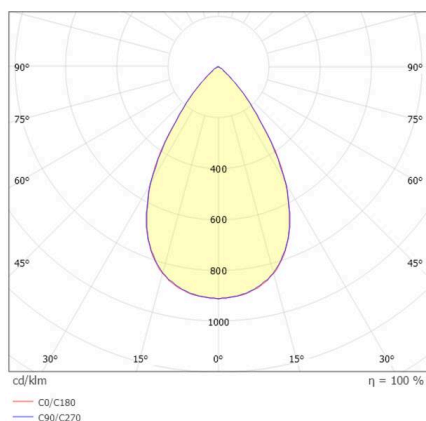

VARIDO 2

149-00102021706c

VARIDO 2 DARK TRACK SCHIENENSTRAHLER MIT 3-PH ADAPTER aus Stahlblech, schwarz, ähnlich RAL 9005, Linsenoptik mit vakuumbedampftem Dark-Reflektor Ausstrahlwinkel 66°, Lichtaustritt direkt, UGR <19, drehbar 350°, mit Betriebsgerät, max. 850mA, Dimmbarkeit: Casambi, Adapter/Baldachin schwarz, IP20,

SKIZZE

TECHNISCHE DETAILS

Leuchtmittel	LED
Systemleistung [W]	32
Lichtstrom [lm]	4020
Strom sekundärseitig [mA]	850
Lichtfarbe	3500K
CRI	>80
UGR	<19
Optik	Linsenoptik mit vakuumbedampftem Dark-Reflektor mit Betriebsgerät
Betriebsgerät	Casambi
Dimmbarkeit	direkt
Lichtaustritt	66°
Austrahlwinkel	220-240V 50/60Hz
Spannung	
Länge [mm]	844
Breite [mm]	54
Höhe [mm]	24
Schutzart	IP20
Schutzklasse	Schutzklasse II
Material	Stahlblech
Farbe Leuchte	schwarz
RAL	9005
Farbe Adapter/Baldachin	schwarz
Lebensdauer [h]	L80 B10 50 000
Energieeffizienzklasse	C
Anzahl Leuchten B16A	50
Nettogewicht [kg]	1,50
EAN-Nummer	9010870827486

LICHTVERTEILUNGSKURVE

Energie Label

Die Werte sind Bemessungswerte. Leistung und Lichtstrom unterliegen initial einer Toleranz von +/- 10%. Toleranz der Farbtemperatur: +/- 150 K. Die Werte gelten, wenn nicht anders angegeben, für eine Umgebungstemperatur von 25°C.