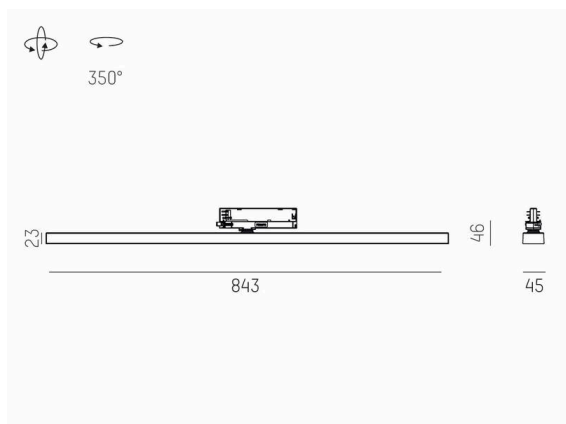

**VARIDO 2**

**149-00102021705c**

VARIDO 2 DARK TRACK SCHIENENSTRAHLER MIT 3-PH ADAPTER aus Stahlblech, weiß, ähnlich RAL 9016, Linsenoptik mit vakuumbedampftem Dark-Reflektor Ausstrahlwinkel 66°, Lichtaustritt direkt, UGR <19, drehbar 350°, mit Betriebsgerät, max. 850mA, Dimmbarkeit: Casambi, Adapter/Baldachin weiß, IP20,

**SKIZZE**

**TECHNISCHE DETAILS**

Leuchtmittel	LED
Systemleistung [W]	32
Lichtstrom [lm]	4020
Strom sekundärseitig [mA]	850
Lichtfarbe	3500K
CRI	>80
UGR	<19
Optik	Linsenoptik mit vakuumbedampftem Dark-Reflektor mit Betriebsgerät
Betriebsgerät	Casambi
Dimmbarkeit	direkt
Lichtaustritt	66°
Ausstrahlwinkel	220-240V 50/60Hz
Spannung	
Länge [mm]	844
Breite [mm]	54
Höhe [mm]	24
Schutzart	IP20
Schutzklasse	Schutzklasse II
Material	Stahlblech
Farbe Leuchte	weiß
RAL	9016
Farbe Adapter/Baldachin	weiß
Lebensdauer [h]	L80 B10 50 000
Energieeffizienzklasse	C
Anzahl Leuchten B16A	50
Nettogewicht [kg]	1,50
EAN-Nummer	9010870827479

**LICHTVERTEILUNGSKURVE**

Energie Label

Die Werte sind Bemessungswerte. Leistung und Lichtstrom unterliegen initial einer Toleranz von +/- 10%. Toleranz der Farbtemperatur: +/- 150 K. Die Werte gelten, wenn nicht anders angegeben, für eine Umgebungstemperatur von 25°C.