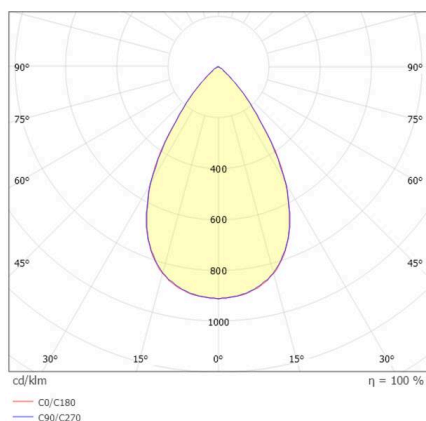

**VARIDO 2**

**149-00102021705c**

VARIDO 2 DARK TRACK SCHIENENSTRAHLER MIT 3-PH ADAPTER aus Stahlblech, weiß, ähnlich RAL 9016, Linsenoptik mit vakuumbedampftem Dark-Reflektor Ausstrahlwinkel 66°, Lichtaustritt direkt, UGR <19, drehbar 350°, mit Betriebsgerät, max. 850mA, Dimmbarkeit: Casambi, Adapter/Baldachin weiß, IP20,

**SKIZZE**

**TECHNISCHE DETAILS**

Leuchtmittel	LED
Systemleistung [W]	32
Lichtstrom [lm]	4020
Strom sekundärseitig [mA]	850
Lichtfarbe	3500K
CRI	>80
UGR	<19
Optik	Linsenoptik mit vakuumbedampftem Dark-Reflektor mit Betriebsgerät
Betriebsgerät	Casambi
Dimmbarkeit	direkt
Lichtaustritt	66°
Ausstrahlwinkel	220-240V 50/60Hz
Spannung	
Länge [mm]	844
Breite [mm]	54
Höhe [mm]	24
Schutzart	IP20
Schutzklasse	Schutzklasse II
Material	Stahlblech
Farbe Leuchte	weiß
RAL	9016
Farbe Adapter/Baldachin	weiß
Lebensdauer [h]	L80 B10 50 000
Energieeffizienzklasse	C
Anzahl Leuchten B16A	50
Nettogewicht [kg]	1,50
EAN-Nummer	9010870827479

**LICHTVERTEILUNGSKURVE**

Energie Label

Die Werte sind Bemessungswerte. Leistung und Lichtstrom unterliegen initial einer Toleranz von +/- 10%. Toleranz der Farbtemperatur: +/- 150 K. Die Werte gelten, wenn nicht anders angegeben, für eine Umgebungstemperatur von 25°C.