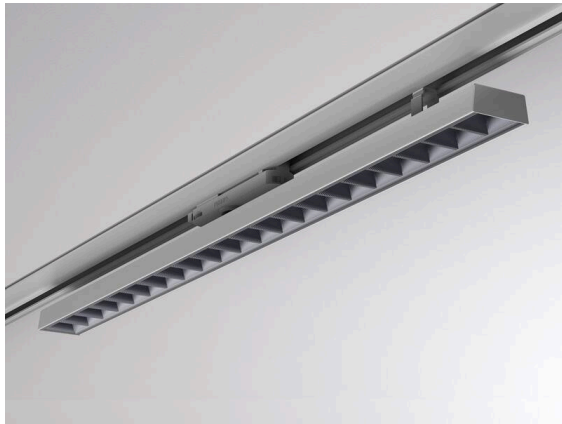

VARIDO 2

149-00102021704c

VARIDO 2 DARK TRACK SCHIENENSTRAHLER MIT 3-PH ADAPTER aus Stahlblech, grau, ähnlich RAL 9004, Linsenoptik mit vakuumbedampftem Dark-Reflektor Ausstrahlwinkel 66°, Lichtaustritt direkt, UGR <19, drehbar 350°, mit Betriebsgerät, max. 850mA, Dimmbarkeit: Casambi, Adapter/Baldachin grau, IP20,

SKIZZE

TECHNISCHE DETAILS

Leuchtmittel	LED
Systemleistung [W]	32
Lichtstrom [lm]	4020
Strom sekundärseitig [mA]	850
Lichtfarbe	3500K
CRI	>80
UGR	<19
Optik	Linsenoptik mit vakuumbedampftem Dark-Reflektor mit Betriebsgerät
Betriebsgerät	Casambi
Dimmbarkeit	direkt
Lichtaustritt	66°
Ausstrahlwinkel	220-240V 50/60Hz
Spannung	
Länge [mm]	844
Breite [mm]	54
Höhe [mm]	24
Schutzart	IP20
Schutzklasse	Schutzklasse II
Material	Stahlblech
Farbe Leuchte	grau
RAL	9004
Farbe Adapter/Baldachin	grau
Lebensdauer [h]	L80 B10 50 000
Energieeffizienzklasse	C
Anzahl Leuchten B16A	50
Nettogewicht [kg]	1,50
EAN-Nummer	9010870827462