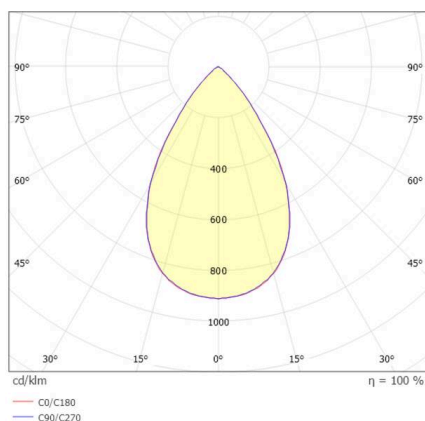

VARIDO 2

149-00102021704c

VARIDO 2 DARK TRACK SCHIENENSTRAHLER MIT 3-PH ADAPTER aus Stahlblech, grau, ähnlich RAL 9004, Linsenoptik mit vakuumbedampftem Dark-Reflektor Ausstrahlwinkel 66°, Lichtaustritt direkt, UGR <19, drehbar 350°, mit Betriebsgerät, max. 850mA, Dimmbarkeit: Casambi, Adapter/Baldachin grau, IP20,

SKIZZE

TECHNISCHE DETAILS

Leuchtmittel	LED
Systemleistung [W]	32
Lichtstrom [lm]	4020
Strom sekundärseitig [mA]	850
Lichtfarbe	3500K
CRI	>80
UGR	<19
Optik	Linsenoptik mit vakuumbedampftem Dark-Reflektor mit Betriebsgerät
Betriebsgerät	Casambi
Dimmbarkeit	direkt
Lichtaustritt	66°
Ausstrahlwinkel	220-240V 50/60Hz
Spannung	
Länge [mm]	844
Breite [mm]	54
Höhe [mm]	24
Schutzart	IP20
Schutzklasse	Schutzklasse II
Material	Stahlblech
Farbe Leuchte	grau
RAL	9004
Farbe Adapter/Baldachin	grau
Lebensdauer [h]	L80 B10 50 000
Energieeffizienzklasse	C
Anzahl Leuchten B16A	50
Nettogewicht [kg]	1,50
EAN-Nummer	9010870827462

LICHTVERTEILUNGSKURVE

Energie Label

Die Werte sind Bemessungswerte. Leistung und Lichtstrom unterliegen initial einer Toleranz von +/- 10%. Toleranz der Farbtemperatur: +/- 150 K. Die Werte gelten, wenn nicht anders angegeben, für eine Umgebungstemperatur von 25°C.