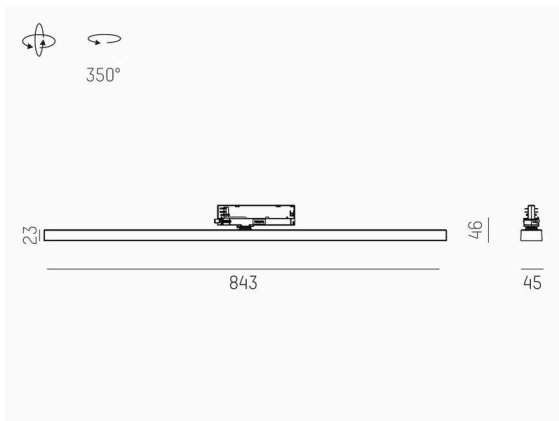

VARIDO 2

149-00102021704c

VARIDO 2 DARK TRACK SCHIENENSTRAHLER MIT 3-PH ADAPTER aus Stahlblech, grau, ähnlich RAL 9004, Linsenoptik mit vakuumbedampftem Dark-Reflektor Ausstrahlwinkel 66°, Lichtaustritt direkt, UGR <19, drehbar 350°, mit Betriebsgerät, max. 850mA, Dimmbarkeit: Casambi, Adapter/Baldachin grau, IP20,

SKIZZE

TECHNISCHE DETAILS

Leuchtmittel	LED
Systemleistung [W]	32
Lichtstrom [lm]	4020
Strom sekundärseitig [mA]	850
Lichtfarbe	3500K
CRI	>80
UGR	<19
Optik	Linsenoptik mit vakuumbedampftem Dark-Reflektor mit Betriebsgerät
Betriebsgerät	Casambi
Dimmbarkeit	direkt
Lichtaustritt	66°
Ausstrahlwinkel	220-240V 50/60Hz
Spannung	
Länge [mm]	844
Breite [mm]	54
Höhe [mm]	24
Schutzart	IP20
Schutzklasse	Schutzklasse II
Material	Stahlblech
Farbe Leuchte	grau
RAL	9004
Farbe Adapter/Baldachin	grau
Lebensdauer [h]	L80 B10 50 000
Energieeffizienzklasse	C
Anzahl Leuchten B16A	50
Nettogewicht [kg]	1,50
EAN-Nummer	9010870827462

LICHTVERTEILUNGSKURVE

Energie Label

Die Werte sind Bemessungswerte. Leistung und Lichtstrom unterliegen initial einer Toleranz von +/- 10%. Toleranz der Farbtemperatur: +/- 150 K. Die Werte gelten, wenn nicht anders angegeben, für eine Umgebungstemperatur von 25°C.