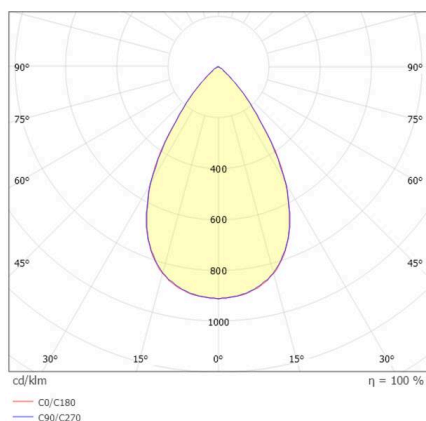

VARIDO 2

149-00102021406c

VARIDO 2 DARK TRACK SCHIENENSTRAHLER MIT 3-PH ADAPTER aus Stahlblech, schwarz, ähnlich RAL 9005, Linsenoptik mit vakuumbedampftem Dark-Reflektor Ausstrahlwinkel 66°, Lichtaustritt direkt, UGR <19, drehbar 350°, mit Betriebsgerät, max. 850mA, Dimmbarkeit: Casambi, Adapter/Baldachin schwarz, IP20,

SKIZZE

TECHNISCHE DETAILS

Leuchtmittel	LED
Systemleistung [W]	32
Lichtstrom [lm]	4235
Strom sekundärseitig [mA]	850
Lichtfarbe	4000K
CRI	>80
UGR	<19
Optik	Linsenoptik mit vakuumbedampftem Dark-Reflektor mit Betriebsgerät
Betriebsgerät	Casambi
Dimmbarkeit	direkt
Lichtaustritt	66°
Austrahlwinkel	220-240V 50/60Hz
Spannung	
Länge [mm]	844
Breite [mm]	54
Höhe [mm]	24
Schutzart	IP20
Schutzklasse	Schutzklasse II
Material	Stahlblech
Farbe Leuchte	schwarz
RAL	9005
Farbe Adapter/Baldachin	schwarz
Lebensdauer [h]	L80 B10 50 000
Energieeffizienzklasse	C
Anzahl Leuchten B16A	50
Nettogewicht [kg]	1,50
EAN-Nummer	9010870827455

LICHTVERTEILUNGSKURVE

Energie Label

Die Werte sind Bemessungswerte. Leistung und Lichtstrom unterliegen initial einer Toleranz von +/- 10%. Toleranz der Farbtemperatur: +/- 150 K. Die Werte gelten, wenn nicht anders angegeben, für eine Umgebungstemperatur von 25°C.