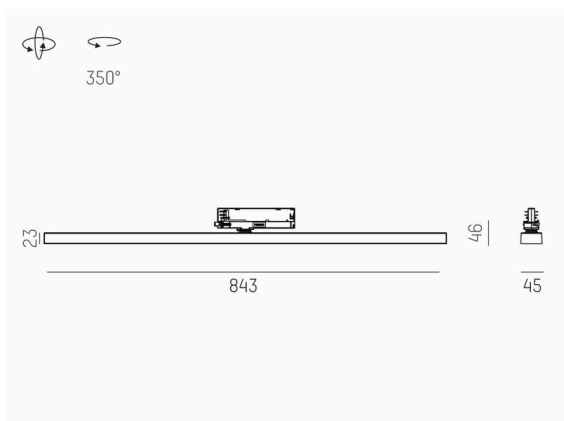

VARIDO 2

149-00102021406c

VARIDO 2 DARK TRACK SCHIENENSTRAHLER MIT 3-PH ADAPTER aus Stahlblech, schwarz, ähnlich RAL 9005, Linsenoptik mit vakuumbedampftem Dark-Reflektor Ausstrahlwinkel 66°, Lichtaustritt direkt, UGR <19, drehbar 350°, mit Betriebsgerät, max. 850mA, Dimmbarkeit: Casambi, Adapter/Baldachin schwarz, IP20,

SKIZZE

TECHNISCHE DETAILS

Leuchtmittel	LED
Systemleistung [W]	32
Lichtstrom [lm]	4235
Strom sekundärseitig [mA]	850
Lichtfarbe	4000K
CRI	>80
UGR	<19
Optik	Linsenoptik mit vakuumbedampftem Dark-Reflektor mit Betriebsgerät
Betriebsgerät	Casambi
Dimmbarkeit	direkt
Lichtaustritt	66°
Austrahlwinkel	220-240V 50/60Hz
Spannung	
Länge [mm]	844
Breite [mm]	54
Höhe [mm]	24
Schutzart	IP20
Schutzklasse	Schutzklasse II
Material	Stahlblech
Farbe Leuchte	schwarz
RAL	9005
Farbe Adapter/Baldachin	schwarz
Lebensdauer [h]	L80 B10 50 000
Energieeffizienzklasse	C
Anzahl Leuchten B16A	50
Nettogewicht [kg]	1,50
EAN-Nummer	9010870827455

LICHTVERTEILUNGSKURVE

Energie Label

Die Werte sind Bemessungswerte. Leistung und Lichtstrom unterliegen initial einer Toleranz von +/- 10%. Toleranz der Farbtemperatur: +/- 150 K. Die Werte gelten, wenn nicht anders angegeben, für eine Umgebungstemperatur von 25°C.