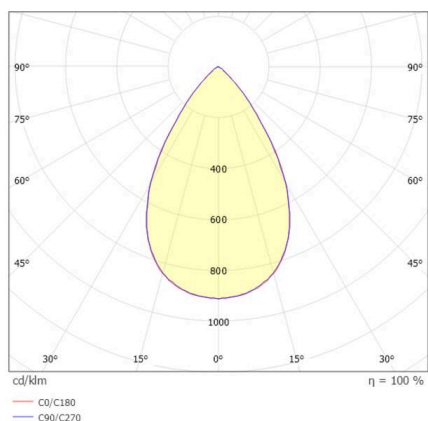

VARIDO 2

149-00102021405c

VARIDO 2 DARK TRACK SCHIENENSTRAHLER MIT 3-PH ADAPTER aus Stahlblech, weiß, ähnlich RAL 9016, Linsenoptik mit vakuumbedampftem Dark-Reflektor Ausstrahlwinkel 66°, Lichtaustritt direkt, UGR <19, drehbar 350°, mit Betriebsgerät, max. 850mA, Dimmbarkeit: Casambi, Adapter/Baldachin weiß, IP20,

SKIZZE

TECHNISCHE DETAILS

Leuchtmittel	LED
Systemleistung [W]	32
Lichtstrom [lm]	4235
Strom sekundärseitig [mA]	850
Lichtfarbe	4000K
CRI	>80
UGR	<19
Optik	Linsenoptik mit vakuumbedampftem Dark-Reflektor mit Betriebsgerät
Betriebsgerät	Casambi
Dimmbarkeit	direkt
Lichtaustritt	66°
Austrahlwinkel	220-240V 50/60Hz
Spannung	
Länge [mm]	844
Breite [mm]	54
Höhe [mm]	24
Schutzart	IP20
Schutzklasse	Schutzklasse II
Material	Stahlblech
Farbe Leuchte	weiß
RAL	9016
Farbe Adapter/Baldachin	weiß
Lebensdauer [h]	L80 B10 50 000
Energieeffizienzklasse	C
Anzahl Leuchten B16A	50
Nettogewicht [kg]	1,50
EAN-Nummer	9010870827448

LICHTVERTEILUNGSKURVE

Energie Label

Die Werte sind Bemessungswerte. Leistung und Lichtstrom unterliegen initial einer Toleranz von +/- 10%. Toleranz der Farbtemperatur: +/- 150 K. Die Werte gelten, wenn nicht anders angegeben, für eine Umgebungstemperatur von 25°C.