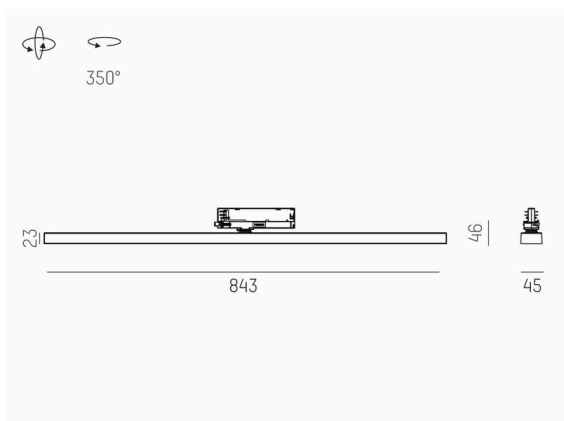

VARIDO 2

149-00102021404c

VARIDO 2 DARK TRACK SCHIENENSTRAHLER MIT 3-PH ADAPTER aus Stahlblech, grau, ähnlich RAL 9004, Linsenoptik mit vakuumbedampftem Dark-Reflektor Ausstrahlwinkel 66°, Lichtaustritt direkt, UGR <19, drehbar 350°, mit Betriebsgerät, max. 850mA, Dimmbarkeit: Casambi, Adapter/Baldachin grau, IP20,

SKIZZE

TECHNISCHE DETAILS

Leuchtmittel	LED
Systemleistung [W]	32
Lichtstrom [lm]	4235
Strom sekundärseitig [mA]	850
Lichtfarbe	4000K
CRI	>80
UGR	<19
Optik	Linsenoptik mit vakuumbedampftem Dark-Reflektor mit Betriebsgerät
Betriebsgerät	Casambi
Dimmbarkeit	direkt
Lichtaustritt	66°
Ausstrahlwinkel	220-240V 50/60Hz
Spannung	
Länge [mm]	844
Breite [mm]	54
Höhe [mm]	24
Schutzart	IP20
Schutzklasse	Schutzklasse II
Material	Stahlblech
Farbe Leuchte	grau
RAL	9004
Farbe Adapter/Baldachin	grau
Lebensdauer [h]	L80 B10 50 000
Energieeffizienzklasse	C
Anzahl Leuchten B16A	50
Nettogewicht [kg]	1,50
EAN-Nummer	9010870827431

LICHTVERTEILUNGSKURVE

Energie Label

Die Werte sind Bemessungswerte. Leistung und Lichtstrom unterliegen initial einer Toleranz von +/- 10%. Toleranz der Farbtemperatur: +/- 150 K. Die Werte gelten, wenn nicht anders angegeben, für eine Umgebungstemperatur von 25°C.