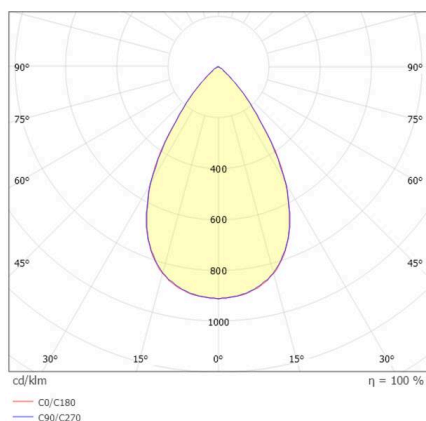

VARIDO 2

149-00102021404c

VARIDO 2 DARK TRACK SCHIENENSTRAHLER MIT 3-PH ADAPTER aus Stahlblech, grau, ähnlich RAL 9004, Linsenoptik mit vakuumbedampftem Dark-Reflektor Ausstrahlwinkel 66°, Lichtaustritt direkt, UGR <19, drehbar 350°, mit Betriebsgerät, max. 850mA, Dimmbarkeit: Casambi, Adapter/Baldachin grau, IP20,

SKIZZE

TECHNISCHE DETAILS

Leuchtmittel	LED
Systemleistung [W]	32
Lichtstrom [lm]	4235
Strom sekundärseitig [mA]	850
Lichtfarbe	4000K
CRI	>80
UGR	<19
Optik	Linsenoptik mit vakuumbedampftem Dark-Reflektor mit Betriebsgerät
Betriebsgerät	Casambi
Dimmbarkeit	direkt
Lichtaustritt	66°
Ausstrahlwinkel	220-240V 50/60Hz
Spannung	
Länge [mm]	844
Breite [mm]	54
Höhe [mm]	24
Schutzart	IP20
Schutzklasse	Schutzklasse II
Material	Stahlblech
Farbe Leuchte	grau
RAL	9004
Farbe Adapter/Baldachin	grau
Lebensdauer [h]	L80 B10 50 000
Energieeffizienzklasse	C
Anzahl Leuchten B16A	50
Nettogewicht [kg]	1,50
EAN-Nummer	9010870827431

LICHTVERTEILUNGSKURVE

Energie Label

Die Werte sind Bemessungswerte. Leistung und Lichtstrom unterliegen initial einer Toleranz von +/- 10%. Toleranz der Farbtemperatur: +/- 150 K. Die Werte gelten, wenn nicht anders angegeben, für eine Umgebungstemperatur von 25°C.