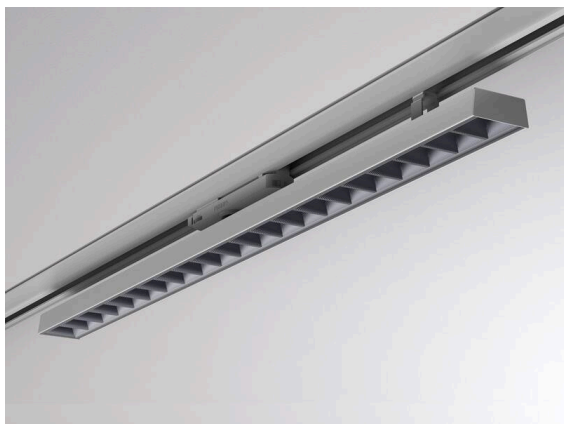

VARIDO 2

149-00102021404c

VARIDO 2 DARK TRACK SCHIENENSTRAHLER MIT 3-PH ADAPTER aus Stahlblech, grau, ähnlich RAL 9004, Linsenoptik mit vakuumbedampftem Dark-Reflektor Ausstrahlwinkel 66°, Lichtaustritt direkt, UGR <19, drehbar 350°, mit Betriebsgerät, max. 850mA, Dimmbarkeit: Casambi, Adapter/Baldachin grau, IP20,

SKIZZE

TECHNISCHE DETAILS

Leuchtmittel	LED
Systemleistung [W]	32
Lichtstrom [lm]	4235
Strom sekundärseitig [mA]	850
Lichtfarbe	4000K
CRI	>80
UGR	<19
Optik	Linsenoptik mit vakuumbedampftem Dark-Reflektor mit Betriebsgerät
Betriebsgerät	Casambi
Dimmbarkeit	direkt
Lichtaustritt	66°
Ausstrahlwinkel	220-240V 50/60Hz
Spannung	
Länge [mm]	844
Breite [mm]	54
Höhe [mm]	24
Schutzart	IP20
Schutzklasse	Schutzklasse II
Material	Stahlblech
Farbe Leuchte	grau
RAL	9004
Farbe Adapter/Baldachin	grau
Lebensdauer [h]	L80 B10 50 000
Energieeffizienzklasse	C
Anzahl Leuchten B16A	50
Nettogewicht [kg]	1,50
EAN-Nummer	9010870827431