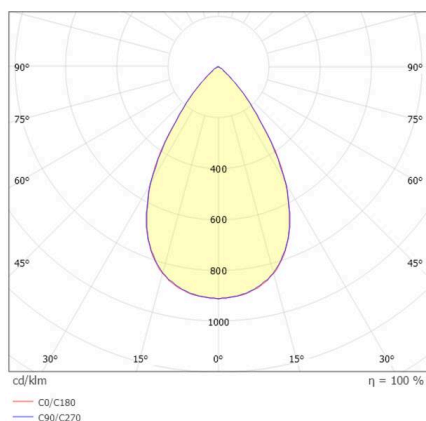

**VARIDO 2**

**149-00102021306c**

VARIDO 2 DARK TRACK SCHIENENSTRAHLER MIT 3-PH ADAPTER aus Stahlblech, schwarz, ähnlich RAL 9005, Linsenoptik mit vakuumbedampftem Dark-Reflektor Ausstrahlwinkel 66°, Lichtaustritt direkt, UGR <19, drehbar 350°, mit Betriebsgerät, max. 850mA, Dimmbarkeit: Casambi, Adapter/Baldachin schwarz, IP20,

**SKIZZE**

**TECHNISCHE DETAILS**

Leuchtmittel	LED
Systemleistung [W]	32
Lichtstrom [lm]	3700
Strom sekundärseitig [mA]	850
Lichtfarbe	2700K
CRI	>80
UGR	<19
Optik	Linsenoptik mit vakuumbedampftem Dark-Reflektor mit Betriebsgerät
Betriebsgerät	Casambi
Dimmbarkeit	direkt
Lichtaustritt	66°
Austrahlwinkel	220-240V 50/60Hz
Spannung	
Länge [mm]	844
Breite [mm]	54
Höhe [mm]	24
Schutzart	IP20
Schutzklasse	Schutzklasse II
Material	Stahlblech
Farbe Leuchte	schwarz
RAL	9005
Farbe Adapter/Baldachin	schwarz
Lebensdauer [h]	L80 B10 50 000
Energieeffizienzklasse	C
Anzahl Leuchten B16A	50
Nettogewicht [kg]	1,50
EAN-Nummer	9010870827424

**LICHTVERTEILUNGSKURVE**

Energie Label

Die Werte sind Bemessungswerte. Leistung und Lichtstrom unterliegen initial einer Toleranz von +/- 10%. Toleranz der Farbtemperatur: +/- 150 K. Die Werte gelten, wenn nicht anders angegeben, für eine Umgebungstemperatur von 25°C.