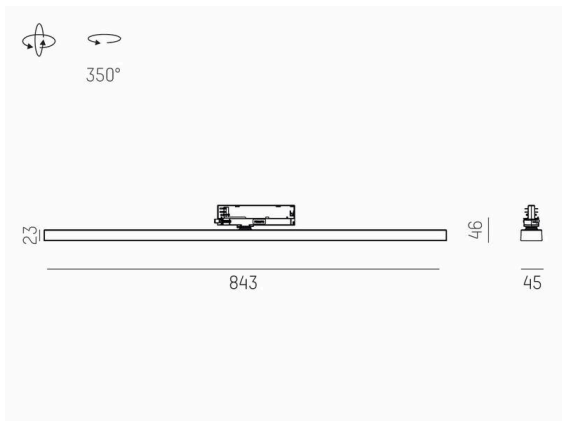

VARIDO 2

149-00102021305c

VARIDO 2 DARK TRACK SCHIENENSTRAHLER MIT 3-PH ADAPTER aus Stahlblech, weiß, ähnlich RAL 9016, Linsenoptik mit vakuumbedampftem Dark-Reflektor Ausstrahlwinkel 66°, Lichtaustritt direkt, UGR <19, drehbar 350°, mit Betriebsgerät, max. 850mA, Dimmbarkeit: Casambi, Adapter/Baldachin weiß, IP20,

SKIZZE

TECHNISCHE DETAILS

Leuchtmittel	LED
Systemleistung [W]	32
Lichtstrom [lm]	3700
Strom sekundärseitig [mA]	850
Lichtfarbe	2700K
CRI	>80
UGR	<19
Optik	Linsenoptik mit vakuumbedampftem Dark-Reflektor mit Betriebsgerät
Betriebsgerät	Casambi
Dimmbarkeit	direkt
Lichtaustritt	66°
Ausstrahlwinkel	220-240V 50/60Hz
Spannung	
Länge [mm]	844
Breite [mm]	54
Höhe [mm]	24
Schutzart	IP20
Schutzklasse	Schutzklasse II
Material	Stahlblech
Farbe Leuchte	weiß
RAL	9016
Farbe Adapter/Baldachin	weiß
Lebensdauer [h]	L80 B10 50 000
Energieeffizienzklasse	C
Anzahl Leuchten B16A	50
Nettogewicht [kg]	1,50
EAN-Nummer	9010870827417

LICHTVERTEILUNGSKURVE

Energie Label

Die Werte sind Bemessungswerte. Leistung und Lichtstrom unterliegen initial einer Toleranz von +/- 10%. Toleranz der Farbtemperatur: +/- 150 K. Die Werte gelten, wenn nicht anders angegeben, für eine Umgebungstemperatur von 25°C.