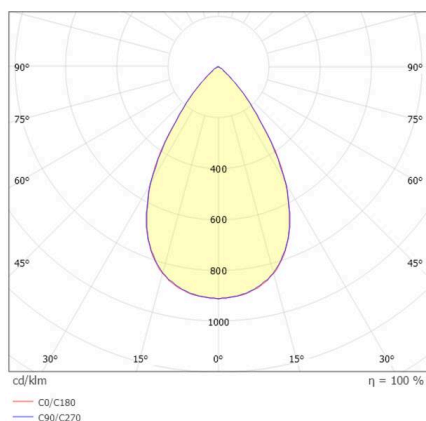

VARIDO 2

149-00102021305c

VARIDO 2 DARK TRACK SCHIENENSTRAHLER MIT 3-PH ADAPTER aus Stahlblech, weiß, ähnlich RAL 9016, Linsenoptik mit vakuumbedampftem Dark-Reflektor Ausstrahlwinkel 66°, Lichtaustritt direkt, UGR <19, drehbar 350°, mit Betriebsgerät, max. 850mA, Dimmbarkeit: Casambi, Adapter/Baldachin weiß, IP20,

SKIZZE

TECHNISCHE DETAILS

Leuchtmittel	LED
Systemleistung [W]	32
Lichtstrom [lm]	3700
Strom sekundärseitig [mA]	850
Lichtfarbe	2700K
CRI	>80
UGR	<19
Optik	Linsenoptik mit vakuumbedampftem Dark-Reflektor mit Betriebsgerät
Betriebsgerät	Casambi
Dimmbarkeit	direkt
Lichtaustritt	66°
Ausstrahlwinkel	220-240V 50/60Hz
Spannung	
Länge [mm]	844
Breite [mm]	54
Höhe [mm]	24
Schutzart	IP20
Schutzklasse	Schutzklasse II
Material	Stahlblech
Farbe Leuchte	weiß
RAL	9016
Farbe Adapter/Baldachin	weiß
Lebensdauer [h]	L80 B10 50 000
Energieeffizienzklasse	C
Anzahl Leuchten B16A	50
Nettogewicht [kg]	1,50
EAN-Nummer	9010870827417

LICHTVERTEILUNGSKURVE

Energie Label

Die Werte sind Bemessungswerte. Leistung und Lichtstrom unterliegen initial einer Toleranz von +/- 10%. Toleranz der Farbtemperatur: +/- 150 K. Die Werte gelten, wenn nicht anders angegeben, für eine Umgebungstemperatur von 25°C.