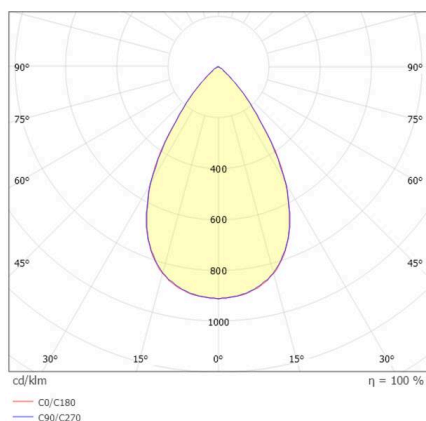

VARIDO 2

149-00102021304c

VARIDO 2 DARK TRACK SCHIENENSTRAHLER MIT 3-PH ADAPTER aus Stahlblech, grau, ähnlich RAL 9004, Linsenoptik mit vakuumbedampftem Dark-Reflektor Ausstrahlwinkel 66°, Lichtaustritt direkt, UGR <19, drehbar 350°, mit Betriebsgerät, max. 850mA, Dimmbarkeit: Casambi, Adapter/Baldachin grau, IP20,

SKIZZE

TECHNISCHE DETAILS

Leuchtmittel	LED
Systemleistung [W]	32
Lichtstrom [lm]	3700
Strom sekundärseitig [mA]	850
Lichtfarbe	2700K
CRI	>80
UGR	<19
Optik	Linsenoptik mit vakuumbedampftem Dark-Reflektor mit Betriebsgerät
Betriebsgerät	Casambi
Dimmbarkeit	direkt
Lichtaustritt	66°
Austrahlwinkel	220-240V 50/60Hz
Spannung	
Länge [mm]	844
Breite [mm]	54
Höhe [mm]	24
Schutzart	IP20
Schutzklasse	Schutzklasse II
Material	Stahlblech
Farbe Leuchte	grau
RAL	9004
Farbe Adapter/Baldachin	grau
Lebensdauer [h]	L80 B10 50 000
Energieeffizienzklasse	C
Anzahl Leuchten B16A	50
Nettogewicht [kg]	1,50
EAN-Nummer	9010870827400

LICHTVERTEILUNGSKURVE

Energie Label

Die Werte sind Bemessungswerte. Leistung und Lichtstrom unterliegen initial einer Toleranz von +/- 10%. Toleranz der Farbtemperatur: +/- 150 K. Die Werte gelten, wenn nicht anders angegeben, für eine Umgebungstemperatur von 25°C.