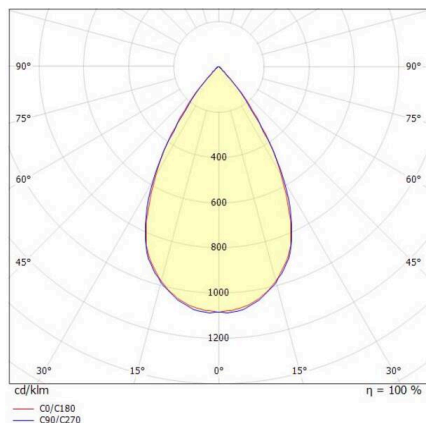

SKIZZE

TECHNISCHE DETAILS

Leuchtmittel	LED
Systemleistung [W]	98
Lichtstrom [lm]	15020
Strom sekundärseitig [mA]	2000
Lichtfarbe	6500K
CRI	>80
UGR	<22
Optik	hochwertige Kunststofflinse
Betriebsgerät	mit Betriebsgerät
Dimmbarkeit	DALI 2 DATA
Lichtaustritt	direkt
Ausstrahlwinkel	75°
Spannung	220-240V 50/60Hz

Länge [mm]	362,1
Höhe [mm]	186
Durchmesser [mm]	360
Schutzart	IP66
Schutzklasse	Schutzklasse I
Stoßfestigkeit	IK10

Material	Aluminium
Farbe Leuchte	grau
RAL	9006
Lebensdauer [h]	L80 B10 70 000
Umgebungstemperatur	-30° bis +50°
Energieeffizienzklasse	D
Anzahl Leuchten B16A	7
IFS	True

Nettogewicht [kg]	2,31
EAN-Nummer	9010506737608

Energie Label

LICHTVERTEILUNGSKURVE

Die Werte sind Bemessungswerte. Leistung und Lichtstrom unterliegen initial einer Toleranz von +/- 10%. Toleranz der Farbtemperatur: +/- 150 K. Die Werte gelten, wenn nicht anders angegeben, für eine Umgebungstemperatur von 25°C.