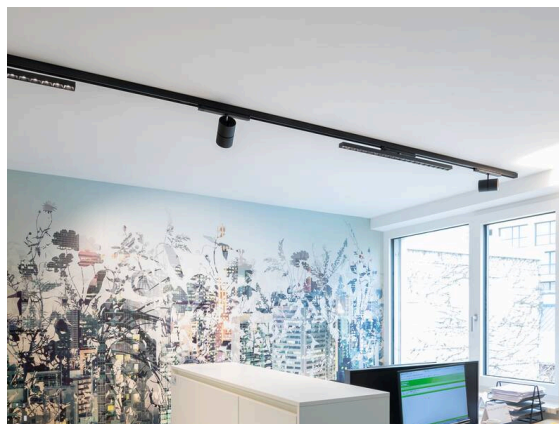

VARIDO 2

149-00101021906c

VARIDO 2 BASIC TRACK SCHIENENSTRAHLER MIT 3-PH ADAPTER aus Stahlblech, schwarz, ähnlich RAL 9005, Linsenoptik mit vakuumbedampftem Reflektor aus Kunststoff Ausstrahlwinkel 66°, Lichtaustritt direkt, UGR <19, drehbar 350°, mit Betriebsgerät, max. 850mA, Dimmbarkeit: Casambi, Adapter/Baldachin schwarz, IP20,

SKIZZE

TECHNISCHE DETAILS

Leuchtmittel	LED
Systemleistung [W]	32
Lichtstrom [lm]	4345
Strom sekundärseitig [mA]	850
Lichtfarbe	3000K
CRI	>80
UGR	<19
Optik	Linsenoptik mit vakuumbedampftem Reflektor aus Kunststoff mit Betriebsgerät
Betriebsgerät	Casambi
Dimmbarkeit	direkt
Lichtaustritt	66°
Austrahlwinkel	220-240V 50/60Hz
Spannung	
Länge [mm]	844
Breite [mm]	54
Höhe [mm]	24
Schutzart	IP20
Schutzklasse	Schutzklasse II
Material	Stahlblech
Farbe Leuchte	schwarz
RAL	9005
Farbe Adapter/Baldachin	schwarz
Lebensdauer [h]	L80 B10 50 000
Energieeffizienzklasse	C
Anzahl Leuchten B16A	50
Nettogewicht [kg]	1,50
EAN-Nummer	9010870827394