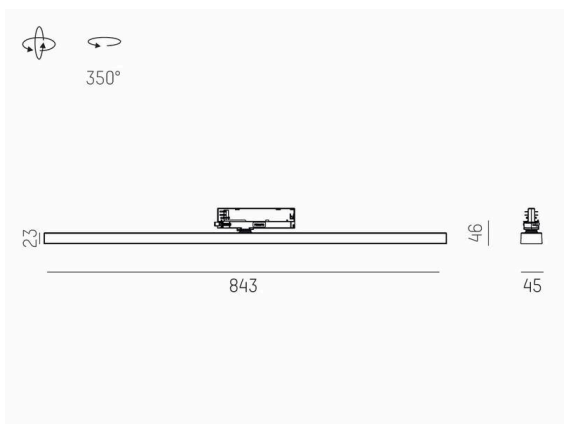

VARIDO 2

149-00101021906c

VARIDO 2 BASIC TRACK SCHIENENSTRAHLER MIT 3-PH ADAPTER aus Stahlblech, schwarz, ähnlich RAL 9005, Linsenoptik mit vakuumbedampftem Reflektor aus Kunststoff Ausstrahlwinkel 66°, Lichtaustritt direkt, UGR <19, drehbar 350°, mit Betriebsgerät, max. 850mA, Dimmbarkeit: Casambi, Adapter/Baldachin schwarz, IP20,

SKIZZE

TECHNISCHE DETAILS

Leuchtmittel	LED
Systemleistung [W]	32
Lichtstrom [lm]	4345
Strom sekundärseitig [mA]	850
Lichtfarbe	3000K
CRI	>80
UGR	<19
Optik	Linsenoptik mit vakuumbedampftem Reflektor aus Kunststoff mit Betriebsgerät
Betriebsgerät	Casambi
Dimmbarkeit	direkt
Lichtaustritt	66°
Austrahlwinkel	220-240V 50/60Hz
Spannung	
Länge [mm]	844
Breite [mm]	54
Höhe [mm]	24
Schutzart	IP20
Schutzklasse	Schutzklasse II
Material	Stahlblech
Farbe Leuchte	schwarz
RAL	9005
Farbe Adapter/Baldachin	schwarz
Lebensdauer [h]	L80 B10 50 000
Energieeffizienzklasse	C
Anzahl Leuchten B16A	50
Nettogewicht [kg]	1,50
EAN-Nummer	9010870827394

LICHTVERTEILUNGSKURVE

Energie Label

Die Werte sind Bemessungswerte. Leistung und Lichtstrom unterliegen initial einer Toleranz von +/- 10%. Toleranz der Farbtemperatur: +/- 150 K. Die Werte gelten, wenn nicht anders angegeben, für eine Umgebungstemperatur von 25°C.