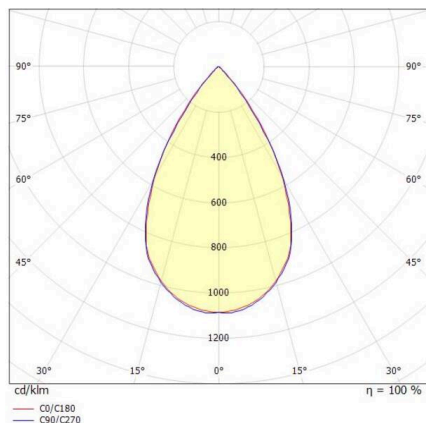

TUNE

157-0211130116442

TUNE M PC BWS HALLENREFLEKTORLEUCHTE aus Aluminium, grau, ähnlich RAL 9006, hochwertige Kunststofflinse Accessoire: Ballwurfgitter, Ausstrahlwinkel 75°, Lichtaustritt direkt, UGR <22, mit Betriebsgerät, max. 2300mA, Dimmbarkeit: DALI 2 DATA, IP66,

SKIZZE

TECHNISCHE DETAILS

Leuchtmittel	LED
Systemleistung [W]	113
Lichtstrom [lm]	17100
Strom sekundärseitig [mA]	2300
Lichtfarbe	6500K
CRI	>80
UGR	<22
Optik	hochwertige Kunststofflinse
Betriebsgerät	mit Betriebsgerät
Dimmbarkeit	DALI 2 DATA
Lichtaustritt	direkt
Ausstrahlwinkel	75°
Spannung	220-240V 50/60Hz
Länge [mm]	362,1
Höhe [mm]	186
Durchmesser [mm]	360
Schutzart	IP66
Schutzklasse	Schutzklasse I
Stoßfestigkeit	IK10
Material	Aluminium
Farbe Leuchte	grau
RAL	9006
Lebensdauer [h]	L80 B10 70 000
Umgebungstemperatur	-30° bis +50°
Energieeffizienzklasse	D
Anzahl Leuchten B16A	7
IFS	True
Nettogewicht [kg]	2,31
EAN-Nummer	9010506737592

LICHTVERTEILUNGSKURVE

Energie Label

Die Werte sind Bemessungswerte. Leistung und Lichtstrom unterliegen initial einer Toleranz von +/- 10%. Toleranz der Farbtemperatur: +/- 150 K. Die Werte gelten, wenn nicht anders angegeben, für eine Umgebungstemperatur von 25°C.