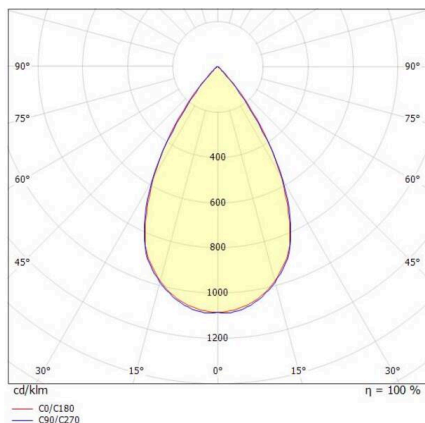

SKIZZE

TECHNISCHE DETAILS

Leuchtmittel	LED
Systemleistung [W]	113
Lichtstrom [lm]	17100
Strom sekundärseitig [mA]	2300
Lichtfarbe	6500K
CRI	>80
UGR	<22
Optik	hochwertige Kunststofflinse
Betriebsgerät	mit Betriebsgerät
Dimmbarkeit	DALI 2 DATA
Lichtaustritt	direkt
Ausstrahlwinkel	75°
Spannung	220-240V 50/60Hz

Länge [mm]	362,1
Höhe [mm]	186
Durchmesser [mm]	360
Schutzart	IP66
Schutzklasse	Schutzklasse I
Stoßfestigkeit	IK10

Material	Aluminium
Farbe Leuchte	grau
RAL	9006
Lebensdauer [h]	L80 B10 70 000
Umgebungstemperatur	-30° bis +50°
Energieeffizienzklasse	D
Anzahl Leuchten B16A	7
IFS	True

Nettogewicht [kg]	2,31
EAN-Nummer	9010506737592

LICHTVERTEILUNGSKURVE

Energie Label

Die Werte sind Bemessungswerte. Leistung und Lichtstrom unterliegen initial einer Toleranz von +/- 10%. Toleranz der Farbtemperatur: +/- 150 K. Die Werte gelten, wenn nicht anders angegeben, für eine Umgebungstemperatur von 25°C.