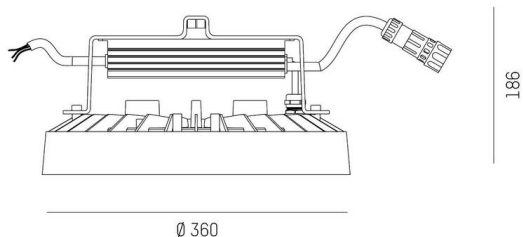

TUNE

157-0211130116442

TUNE M PC BWS HALLENREFLEKTORLEUCHTE aus Aluminium, grau, ähnlich RAL 9006, hochwertige Kunststofflinse Accessoire: Ballwurfgitter, Ausstrahlwinkel 75°, Lichtaustritt direkt, UGR <22, mit Betriebsgerät, max. 2300mA, Dimmbarkeit: DALI 2 DATA, IP66,

SKIZZE

TECHNISCHE DETAILS

Leuchtmittel	LED
Systemleistung [W]	113
Lichtstrom [lm]	17100
Strom sekundärseitig [mA]	2300
Lichtfarbe	6500K
CRI	>80
UGR	<22
Optik	hochwertige Kunststofflinse
Betriebsgerät	mit Betriebsgerät
Dimmbarkeit	DALI 2 DATA
Lichtaustritt	direkt
Ausstrahlwinkel	75°
Spannung	220-240V 50/60Hz

Länge [mm]	362,1
Höhe [mm]	186
Durchmesser [mm]	360
Schutzart	IP66
Schutzklasse	Schutzklasse I
Stoßfestigkeit	IK10

Material	Aluminium
Farbe Leuchte	grau
RAL	9006
Lebensdauer [h]	L80 B10 70 000
Umgebungstemperatur	-30° bis +50°
Energieeffizienzklasse	D
Anzahl Leuchten B16A	7
IFS	True

Nettogewicht [kg]	2,31
EAN-Nummer	9010506737592

LICHTVERTEILUNGSKURVE

Energie Label

Die Werte sind Bemessungswerte. Leistung und Lichtstrom unterliegen initial einer Toleranz von +/- 10%. Toleranz der Farbtemperatur: +/- 150 K. Die Werte gelten, wenn nicht anders angegeben, für eine Umgebungstemperatur von 25°C.