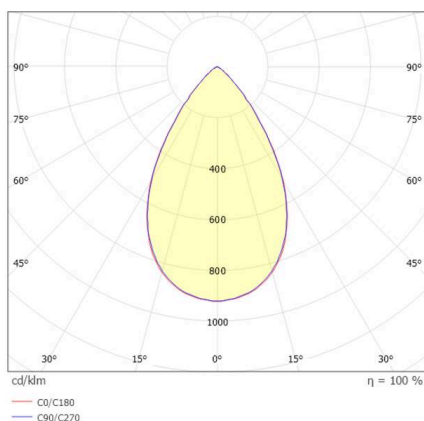

VARIDO 2

149-00101021905c

VARIDO 2 BASIC TRACK SCHIENENSTRAHLER MIT 3-PH ADAPTER aus Stahlblech, weiß, ähnlich RAL 9016, Linsenoptik mit vakuumbedampftem Reflektor aus Kunststoff Ausstrahlwinkel 66°, Lichtaustritt direkt, UGR <19, drehbar 350°, mit Betriebsgerät, max. 850mA, Dimmbarkeit: Casambi, Adapter/Baldachin weiß, IP20,

SKIZZE

TECHNISCHE DETAILS

Leuchtmittel	LED
Systemleistung [W]	32
Lichtstrom [lm]	4345
Strom sekundärseitig [mA]	850
Lichtfarbe	3000K
CRI	>80
UGR	<19
Optik	Linsenoptik mit vakuumbedampftem Reflektor aus Kunststoff mit Betriebsgerät
Betriebsgerät	Casambi
Dimmbarkeit	direkt
Lichtaustritt	66°
Austrahlwinkel	220-240V 50/60Hz
Spannung	
Länge [mm]	844
Breite [mm]	54
Höhe [mm]	24
Schutzart	IP20
Schutzklasse	Schutzklasse II
Material	Stahlblech
Farbe Leuchte	weiß
RAL	9016
Farbe Adapter/Baldachin	weiß
Lebensdauer [h]	L80 B10 50 000
Energieeffizienzklasse	C
Anzahl Leuchten B16A	50
Nettogewicht [kg]	1,50
EAN-Nummer	9010870827387

LICHTVERTEILUNGSKURVE

Energie Label

Die Werte sind Bemessungswerte. Leistung und Lichtstrom unterliegen initial einer Toleranz von +/- 10%. Toleranz der Farbtemperatur: +/- 150 K. Die Werte gelten, wenn nicht anders angegeben, für eine Umgebungstemperatur von 25°C.