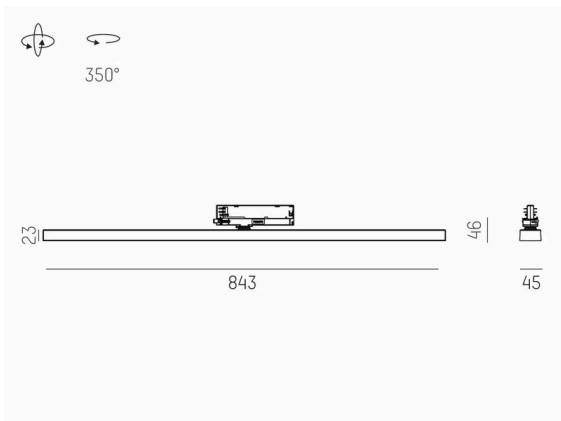

VARIDO 2

149-00101021905c

VARIDO 2 BASIC TRACK SCHIENENSTRAHLER MIT 3-PH ADAPTER aus Stahlblech, weiß, ähnlich RAL 9016, Linsenoptik mit vakuumbedampftem Reflektor aus Kunststoff Ausstrahlwinkel 66°, Lichtaustritt direkt, UGR <19, drehbar 350°, mit Betriebsgerät, max. 850mA, Dimmbarkeit: Casambi, Adapter/Baldachin weiß, IP20,

SKIZZE

TECHNISCHE DETAILS

Leuchtmittel	LED
Systemleistung [W]	32
Lichtstrom [lm]	4345
Strom sekundärseitig [mA]	850
Lichtfarbe	3000K
CRI	>80
UGR	<19
Optik	Linsenoptik mit vakuumbedampftem Reflektor aus Kunststoff mit Betriebsgerät
Betriebsgerät	Casambi
Dimmbarkeit	direkt
Lichtaustritt	66°
Austrahlwinkel	220-240V 50/60Hz
Spannung	
Länge [mm]	844
Breite [mm]	54
Höhe [mm]	24
Schutzart	IP20
Schutzklasse	Schutzklasse II
Material	Stahlblech
Farbe Leuchte	weiß
RAL	9016
Farbe Adapter/Baldachin	weiß
Lebensdauer [h]	L80 B10 50 000
Energieeffizienzklasse	C
Anzahl Leuchten B16A	50
Nettogewicht [kg]	1,50
EAN-Nummer	9010870827387

LICHTVERTEILUNGSKURVE

Energie Label

Die Werte sind Bemessungswerte. Leistung und Lichtstrom unterliegen initial einer Toleranz von +/- 10%. Toleranz der Farbtemperatur: +/- 150 K. Die Werte gelten, wenn nicht anders angegeben, für eine Umgebungstemperatur von 25°C.