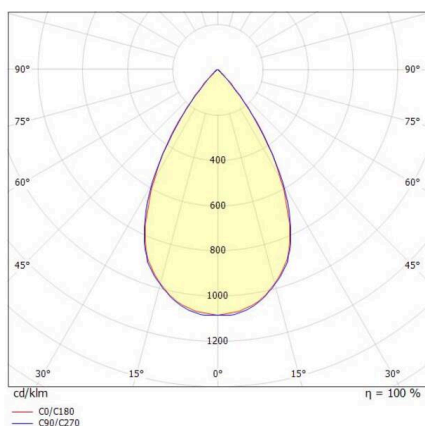

SKIZZE

TECHNISCHE DETAILS

Leuchtmittel	LED
Systemleistung [W]	132
Lichtstrom [lm]	19600
Strom sekundärseitig [mA]	2700
Lichtfarbe	6500K
CRI	>80
UGR	<22
Optik	hochwertige Kunststofflinse
Betriebsgerät	mit Betriebsgerät
Dimmbarkeit	DALI 2 DATA
Lichtaustritt	direkt
Ausstrahlwinkel	75°
Spannung	220-240V 50/60Hz

Länge [mm]	362,1
Höhe [mm]	186
Durchmesser [mm]	360
Schutzart	IP66
Schutzklasse	Schutzklasse I
Stoßfestigkeit	IK10

Material	Aluminium
Farbe Leuchte	grau
RAL	9006
Lebensdauer [h]	L80 B10 70 000
Umgebungstemperatur	-30° bis +50°
Energieeffizienzklasse	D
Anzahl Leuchten B16A	7
IFS	True

Nettogewicht [kg]	2,31
EAN-Nummer	9010506737585

LICHTVERTEILUNGSKURVE

Energie Label

Die Werte sind Bemessungswerte. Leistung und Lichtstrom unterliegen initial einer Toleranz von +/- 10%. Toleranz der Farbtemperatur: +/- 150 K. Die Werte gelten, wenn nicht anders angegeben, für eine Umgebungstemperatur von 25°C.