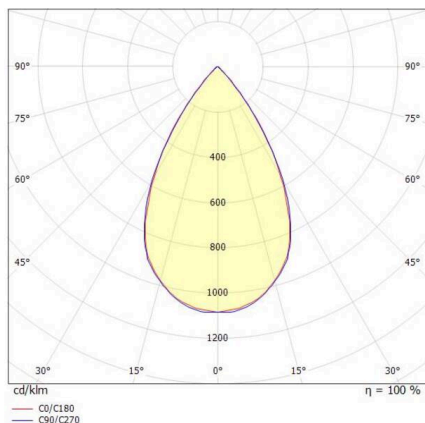

TUNE

157-0211120116442

TUNE M PC BWS HALLENREFLEKTORLEUCHTE aus Aluminium, grau, ähnlich RAL 9006, hochwertige Kunststofflinse Accessoire: Ballwurfgitter, Ausstrahlwinkel 75°, Lichtaustritt direkt, UGR <22, mit Betriebsgerät, max. 2700mA, Dimmbarkeit: DALI 2 DATA, IP66,

SKIZZE

TECHNISCHE DETAILS

Leuchtmittel	LED
Systemleistung [W]	132
Lichtstrom [lm]	19600
Strom sekundärseitig [mA]	2700
Lichtfarbe	6500K
CRI	>80
UGR	<22
Optik	hochwertige Kunststofflinse
Betriebsgerät	mit Betriebsgerät
Dimmbarkeit	DALI 2 DATA
Lichtaustritt	direkt
Ausstrahlwinkel	75°
Spannung	220-240V 50/60Hz
Länge [mm]	362,1
Höhe [mm]	186
Durchmesser [mm]	360
Schutzart	IP66
Schutzklasse	Schutzklasse I
Stoßfestigkeit	IK10
Material	Aluminium
Farbe Leuchte	grau
RAL	9006
Lebensdauer [h]	L80 B10 70 000
Umgebungstemperatur	-30° bis +50°
Energieeffizienzklasse	D
Anzahl Leuchten B16A	7
IFS	True
Nettogewicht [kg]	2,31
EAN-Nummer	9010506737585

LICHTVERTEILUNGSKURVE

Energie Label

Die Werte sind Bemessungswerte. Leistung und Lichtstrom unterliegen initial einer Toleranz von +/- 10%. Toleranz der Farbtemperatur: +/- 150 K. Die Werte gelten, wenn nicht anders angegeben, für eine Umgebungstemperatur von 25°C.