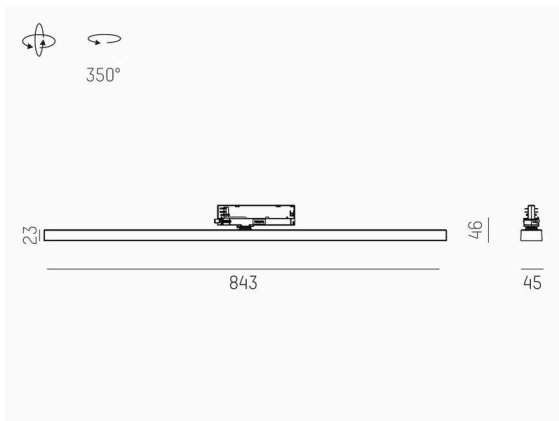

VARIDO 2

149-00101021904c

VARIDO 2 BASIC TRACK SCHIENENSTRAHLER MIT 3-PH ADAPTER aus Stahlblech, grau, ähnlich RAL 9004, Linsenoptik mit vakuumbedampftem Reflektor aus Kunststoff Ausstrahlwinkel 66°, Lichtaustritt direkt, UGR <19, drehbar 350°, mit Betriebsgerät, max. 850mA, Dimmbarkeit: Casambi, Adapter/Baldachin grau, IP20,

SKIZZE

TECHNISCHE DETAILS

Leuchtmittel	LED
Systemleistung [W]	32
Lichtstrom [lm]	4345
Strom sekundärseitig [mA]	850
Lichtfarbe	3000K
CRI	>80
UGR	<19
Optik	Linsenoptik mit vakuumbedampftem Reflektor aus Kunststoff mit Betriebsgerät
Betriebsgerät	Casambi
Dimmbarkeit	direkt
Lichtaustritt	66°
Austrahlwinkel	220-240V 50/60Hz
Spannung	
Länge [mm]	844
Breite [mm]	54
Höhe [mm]	24
Schutzart	IP20
Schutzklasse	Schutzklasse II
Material	Stahlblech
Farbe Leuchte	grau
RAL	9004
Farbe Adapter/Baldachin	grau
Lebensdauer [h]	L80 B10 50 000
Energieeffizienzklasse	C
Anzahl Leuchten B16A	50
Nettogewicht [kg]	1,50
EAN-Nummer	9010870827370

LICHTVERTEILUNGSKURVE

Energie Label

Die Werte sind Bemessungswerte. Leistung und Lichtstrom unterliegen initial einer Toleranz von +/- 10%. Toleranz der Farbtemperatur: +/- 150 K. Die Werte gelten, wenn nicht anders angegeben, für eine Umgebungstemperatur von 25°C.