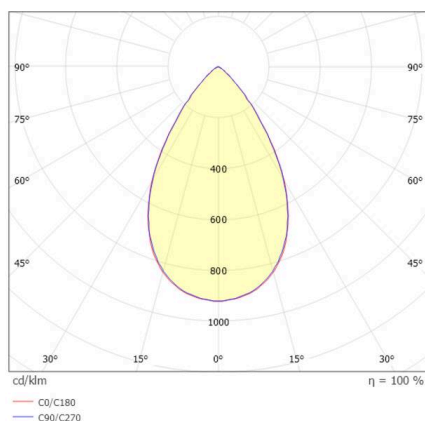

VARIDO 2

149-00101021904c

VARIDO 2 BASIC TRACK SCHIENENSTRAHLER MIT 3-PH ADAPTER aus Stahlblech, grau, ähnlich RAL 9004, Linsenoptik mit vakuumbedampftem Reflektor aus Kunststoff Ausstrahlwinkel 66°, Lichtaustritt direkt, UGR <19, drehbar 350°, mit Betriebsgerät, max. 850mA, Dimmbarkeit: Casambi, Adapter/Baldachin grau, IP20,

SKIZZE

TECHNISCHE DETAILS

Leuchtmittel	LED
Systemleistung [W]	32
Lichtstrom [lm]	4345
Strom sekundärseitig [mA]	850
Lichtfarbe	3000K
CRI	>80
UGR	<19
Optik	Linsenoptik mit vakuumbedampftem Reflektor aus Kunststoff mit Betriebsgerät
Betriebsgerät	Casambi
Dimmbarkeit	direkt
Lichtaustritt	66°
Austrahlwinkel	220-240V 50/60Hz
Spannung	
Länge [mm]	844
Breite [mm]	54
Höhe [mm]	24
Schutzart	IP20
Schutzklasse	Schutzklasse II
Material	Stahlblech
Farbe Leuchte	grau
RAL	9004
Farbe Adapter/Baldachin	grau
Lebensdauer [h]	L80 B10 50 000
Energieeffizienzklasse	C
Anzahl Leuchten B16A	50
Nettogewicht [kg]	1,50
EAN-Nummer	9010870827370

LICHTVERTEILUNGSKURVE

Energie Label

Die Werte sind Bemessungswerte. Leistung und Lichtstrom unterliegen initial einer Toleranz von +/- 10%. Toleranz der Farbtemperatur: +/- 150 K. Die Werte gelten, wenn nicht anders angegeben, für eine Umgebungstemperatur von 25°C.