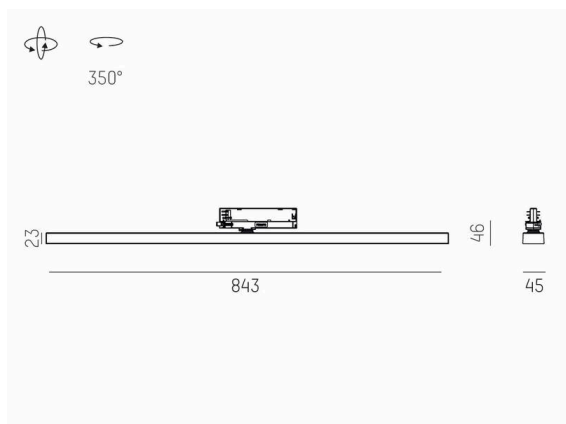

**VARIDO 2**

**149-00101021904c**

VARIDO 2 BASIC TRACK SCHIENENSTRAHLER MIT 3-PH ADAPTER aus Stahlblech, grau, ähnlich RAL 9004, Linsenoptik mit vakuumbedampftem Reflektor aus Kunststoff Ausstrahlwinkel 66°, Lichtaustritt direkt, UGR <19, drehbar 350°, mit Betriebsgerät, max. 850mA, Dimmbarkeit: Casambi, Adapter/Baldachin grau, IP20,

**SKIZZE**

**TECHNISCHE DETAILS**

Leuchtmittel	LED
Systemleistung [W]	32
Lichtstrom [lm]	4345
Strom sekundärseitig [mA]	850
Lichtfarbe	3000K
CRI	>80
UGR	<19
Optik	Linsenoptik mit vakuumbedampftem Reflektor aus Kunststoff mit Betriebsgerät
Betriebsgerät	Casambi
Dimmbarkeit	direkt
Lichtaustritt	66°
Austrahlwinkel	220-240V 50/60Hz
Spannung	
Länge [mm]	844
Breite [mm]	54
Höhe [mm]	24
Schutzart	IP20
Schutzklasse	Schutzklasse II
Material	Stahlblech
Farbe Leuchte	grau
RAL	9004
Farbe Adapter/Baldachin	grau
Lebensdauer [h]	L80 B10 50 000
Energieeffizienzklasse	C
Anzahl Leuchten B16A	50
Nettogewicht [kg]	1,50
EAN-Nummer	9010870827370

**LICHTVERTEILUNGSKURVE**

Energie Label

Die Werte sind Bemessungswerte. Leistung und Lichtstrom unterliegen initial einer Toleranz von +/- 10%. Toleranz der Farbtemperatur: +/- 150 K. Die Werte gelten, wenn nicht anders angegeben, für eine Umgebungstemperatur von 25°C.