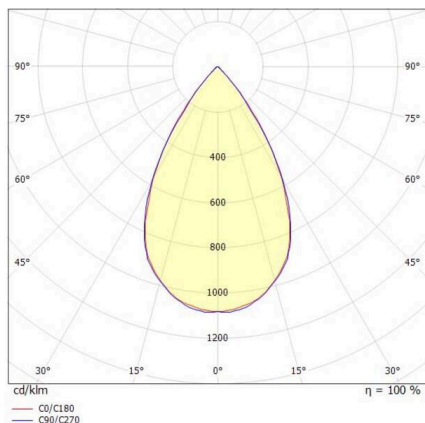

TUNE

157-0211110116442

TUNE M PC BWS HALLENREFLEKTORLEUCHTE aus Aluminium, grau, ähnlich RAL 9006, hochwertige Kunststofflinse Accessoire: Ballwurfgitter, Ausstrahlwinkel 75°, Lichtaustritt direkt, UGR <22, mit Betriebsgerät, max. 3000mA, Dimmbarkeit: DALI 2 DATA, IP66,

SKIZZE

TECHNISCHE DETAILS

Leuchtmittel	LED
Systemleistung [W]	150
Lichtstrom [lm]	21900
Strom sekundärseitig [mA]	3000
Lichtfarbe	6500K
CRI	>80
UGR	<22
Optik	hochwertige Kunststofflinse
Betriebsgerät	mit Betriebsgerät
Dimmbarkeit	DALI 2 DATA
Lichtaustritt	direkt
Ausstrahlwinkel	75°
Spannung	220-240V 50/60Hz
Länge [mm]	362,1
Höhe [mm]	186
Durchmesser [mm]	360
Schutzart	IP66
Schutzklasse	Schutzklasse I
Stoßfestigkeit	IK10
Material	Aluminium
Farbe Leuchte	grau
RAL	9006
Lebensdauer [h]	L80 B10 70 000
Umgebungstemperatur	-30° bis +50°
Energieeffizienzklasse	D
Anzahl Leuchten B16A	7
IFS	True
Nettogewicht [kg]	2,31
EAN-Nummer	9010506737578

LICHTVERTEILUNGSKURVE

Energie Label

Die Werte sind Bemessungswerte. Leistung und Lichtstrom unterliegen initial einer Toleranz von +/- 10%. Toleranz der Farbtemperatur: +/- 150 K. Die Werte gelten, wenn nicht anders angegeben, für eine Umgebungstemperatur von 25°C.