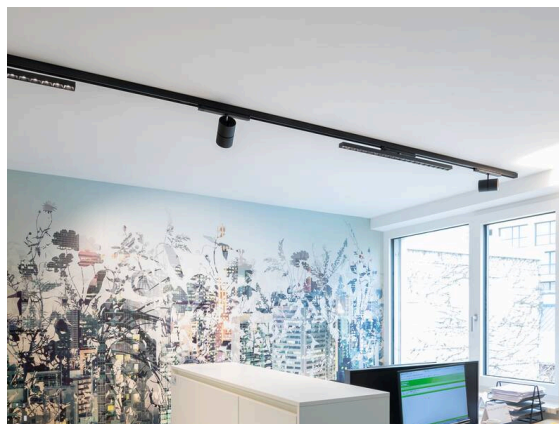

VARIDO 2

149-00101021706c

VARIDO 2 BASIC TRACK SCHIENENSTRAHLER MIT 3-PH ADAPTER aus Stahlblech, schwarz, ähnlich RAL 9005, Linsenoptik mit vakuumbedampftem Reflektor aus Kunststoff Ausstrahlwinkel 66°, Lichtaustritt direkt, UGR <19, drehbar 350°, mit Betriebsgerät, max. 850mA, Dimmbarkeit: Casambi, Adapter/Baldachin schwarz, IP20,

SKIZZE

TECHNISCHE DETAILS

Leuchtmittel	LED
Systemleistung [W]	32
Lichtstrom [lm]	4530
Strom sekundärseitig [mA]	850
Lichtfarbe	3500K
CRI	>80
UGR	<19
Optik	Linsenoptik mit vakuumbedampftem Reflektor aus Kunststoff mit Betriebsgerät
Betriebsgerät	Casambi
Dimmbarkeit	direkt
Lichtaustritt	66°
Austrahlwinkel	220-240V 50/60Hz
Spannung	
Länge [mm]	844
Breite [mm]	54
Höhe [mm]	24
Schutzart	IP20
Schutzklasse	Schutzklasse II
Material	Stahlblech
Farbe Leuchte	schwarz
RAL	9005
Farbe Adapter/Baldachin	schwarz
Lebensdauer [h]	L80 B10 50 000
Energieeffizienzklasse	C
Anzahl Leuchten B16A	50
Nettogewicht [kg]	1,50
EAN-Nummer	9010870827363