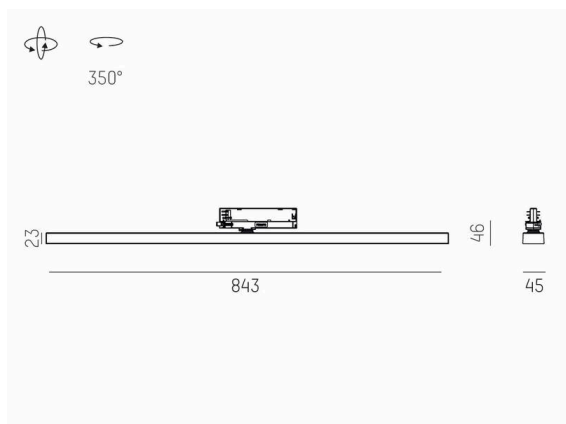

VARIDO 2

149-00101021706c

VARIDO 2 BASIC TRACK SCHIENENSTRAHLER MIT 3-PH ADAPTER aus Stahlblech, schwarz, ähnlich RAL 9005, Linsenoptik mit vakuumbedampftem Reflektor aus Kunststoff Ausstrahlwinkel 66°, Lichtaustritt direkt, UGR <19, drehbar 350°, mit Betriebsgerät, max. 850mA, Dimmbarkeit: Casambi, Adapter/Baldachin schwarz, IP20,

SKIZZE

TECHNISCHE DETAILS

Leuchtmittel	LED
Systemleistung [W]	32
Lichtstrom [lm]	4530
Strom sekundärseitig [mA]	850
Lichtfarbe	3500K
CRI	>80
UGR	<19
Optik	Linsenoptik mit vakuumbedampftem Reflektor aus Kunststoff mit Betriebsgerät
Betriebsgerät	Casambi
Dimmbarkeit	direkt
Lichtaustritt	66°
Austrahlwinkel	220-240V 50/60Hz
Spannung	
Länge [mm]	844
Breite [mm]	54
Höhe [mm]	24
Schutzart	IP20
Schutzklasse	Schutzklasse II
Material	Stahlblech
Farbe Leuchte	schwarz
RAL	9005
Farbe Adapter/Baldachin	schwarz
Lebensdauer [h]	L80 B10 50 000
Energieeffizienzklasse	C
Anzahl Leuchten B16A	50
Nettogewicht [kg]	1,50
EAN-Nummer	9010870827363

LICHTVERTEILUNGSKURVE

Energie Label

Die Werte sind Bemessungswerte. Leistung und Lichtstrom unterliegen initial einer Toleranz von +/- 10%. Toleranz der Farbtemperatur: +/- 150 K. Die Werte gelten, wenn nicht anders angegeben, für eine Umgebungstemperatur von 25°C.