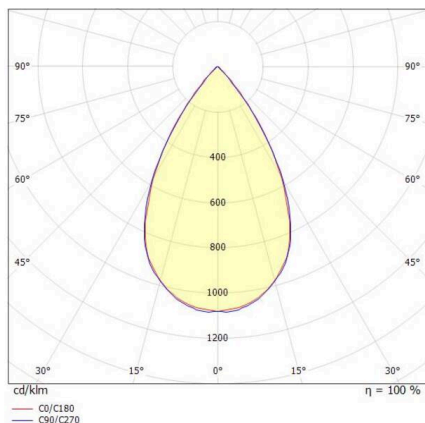

TUNE

157-0211100116442

TUNE M PC BWS HALLENREFLEKTORLEUCHTE aus Aluminium, grau, ähnlich RAL 9006, hochwertige Kunststofflinse Accessoire: Ballwurfgitter, Ausstrahlwinkel 75°, Lichtaustritt direkt, UGR <22, mit Betriebsgerät, max. 3300mA, Dimmbarkeit: DALI 2 DATA, IP66,

SKIZZE

TECHNISCHE DETAILS

Leuchtmittel	LED
Systemleistung [W]	165
Lichtstrom [lm]	23960
Strom sekundärseitig [mA]	3300
Lichtfarbe	6500K
CRI	>80
UGR	<22
Optik	hochwertige Kunststofflinse
Betriebsgerät	mit Betriebsgerät
Dimmbarkeit	DALI 2 DATA
Lichtaustritt	direkt
Ausstrahlwinkel	75°
Spannung	220-240V 50/60Hz
Länge [mm]	362,1
Höhe [mm]	186
Durchmesser [mm]	360
Schutzart	IP66
Schutzklasse	Schutzklasse I
Stoßfestigkeit	IK10
Material	Aluminium
Farbe Leuchte	grau
RAL	9006
Lebensdauer [h]	L80 B10 70 000
Umgebungstemperatur	-30° bis +45°
Energieeffizienzklasse	D
Anzahl Leuchten B16A	7
IFS	True
Nettogewicht [kg]	2,31
EAN-Nummer	9010506737561

LICHTVERTEILUNGSKURVE

Energie Label

Die Werte sind Bemessungswerte. Leistung und Lichtstrom unterliegen initial einer Toleranz von +/- 10%. Toleranz der Farbtemperatur: +/- 150 K. Die Werte gelten, wenn nicht anders angegeben, für eine Umgebungstemperatur von 25°C.