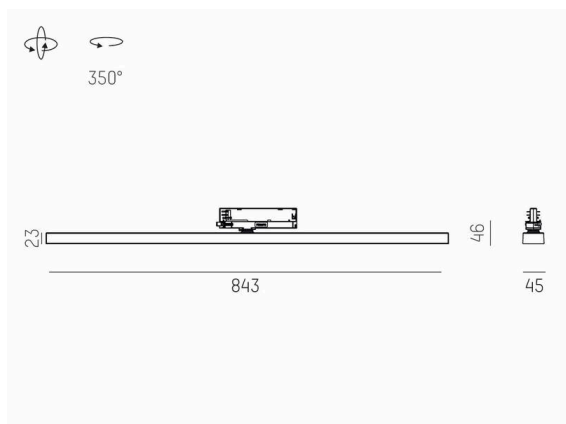

VARIDO 2

149-00101021705c

VARIDO 2 BASIC TRACK SCHIENENSTRAHLER MIT 3-PH ADAPTER aus Stahlblech, weiß, ähnlich RAL 9016, Linsenoptik mit vakuumbedampftem Reflektor aus Kunststoff Ausstrahlwinkel 66°, Lichtaustritt direkt, UGR <19, drehbar 350°, mit Betriebsgerät, max. 850mA, Dimmbarkeit: Casambi, Adapter/Baldachin weiß, IP20,

SKIZZE

TECHNISCHE DETAILS

Leuchtmittel	LED
Systemleistung [W]	32
Lichtstrom [lm]	4530
Strom sekundärseitig [mA]	850
Lichtfarbe	3500K
CRI	>80
UGR	<19
Optik	Linsenoptik mit vakuumbedampftem Reflektor aus Kunststoff mit Betriebsgerät
Betriebsgerät	Casambi
Dimmbarkeit	direkt
Lichtaustritt	66°
Austrahlwinkel	220-240V 50/60Hz
Spannung	
Länge [mm]	844
Breite [mm]	54
Höhe [mm]	24
Schutzart	IP20
Schutzklasse	Schutzklasse II
Material	Stahlblech
Farbe Leuchte	weiß
RAL	9016
Farbe Adapter/Baldachin	weiß
Lebensdauer [h]	L80 B10 50 000
Energieeffizienzklasse	C
Anzahl Leuchten B16A	50
Nettogewicht [kg]	1,50
EAN-Nummer	9010870827356

LICHTVERTEILUNGSKURVE

Energie Label

Die Werte sind Bemessungswerte. Leistung und Lichtstrom unterliegen initial einer Toleranz von +/- 10%. Toleranz der Farbtemperatur: +/- 150 K. Die Werte gelten, wenn nicht anders angegeben, für eine Umgebungstemperatur von 25°C.