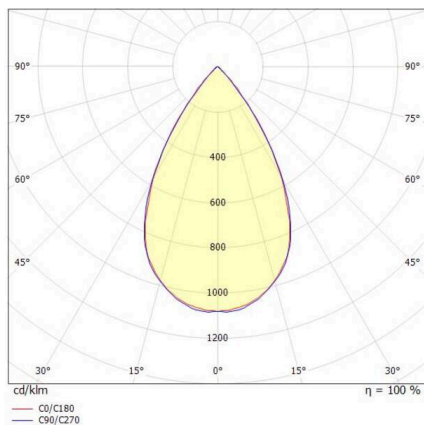

TUNE

157-0211090116442

TUNE M PC BWS HALLENREFLEKTORLEUCHTE aus Aluminium, grau, ähnlich RAL 9006, hochwertige Kunststofflinse Accessoire: Ballwurfgitter, Ausstrahlwinkel 75°, Lichtaustritt direkt, UGR <22, mit Betriebsgerät, max. 3500mA, Dimmbarkeit: DALI 2 DATA, IP66,

SKIZZE

TECHNISCHE DETAILS

Leuchtmittel	LED
Systemleistung [W]	175
Lichtstrom [lm]	25190
Strom sekundärseitig [mA]	3500
Lichtfarbe	6500K
CRI	>80
UGR	<22
Optik	hochwertige Kunststofflinse
Betriebsgerät	mit Betriebsgerät
Dimmbarkeit	DALI 2 DATA
Lichtaustritt	direkt
Ausstrahlwinkel	75°
Spannung	220-240V 50/60Hz
Länge [mm]	362,1
Höhe [mm]	186
Durchmesser [mm]	360
Schutzart	IP66
Schutzklasse	Schutzklasse I
Stoßfestigkeit	IK10
Material	Aluminium
Farbe Leuchte	grau
RAL	9006
Lebensdauer [h]	L80 B10 70 000
Umgebungstemperatur	-30° bis +45°
Energieeffizienzklasse	D
Anzahl Leuchten B16A	7
IFS	True
Nettogewicht [kg]	2,31
EAN-Nummer	9010506737554

LICHTVERTEILUNGSKURVE

Energie Label

Die Werte sind Bemessungswerte. Leistung und Lichtstrom unterliegen initial einer Toleranz von +/- 10%. Toleranz der Farbtemperatur: +/- 150 K. Die Werte gelten, wenn nicht anders angegeben, für eine Umgebungstemperatur von 25°C.