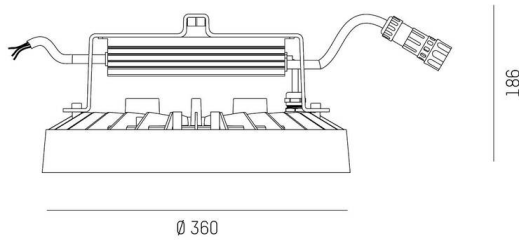

TUNE

157-0211090116442

TUNE M PC BWS HALLENREFLEKTORLEUCHTE aus Aluminium, grau, ähnlich RAL 9006, hochwertige Kunststofflinse Accessoire: Ballwurfgitter, Ausstrahlwinkel 75°, Lichtaustritt direkt, UGR <22, mit Betriebsgerät, max. 3500mA, Dimmbarkeit: DALI 2 DATA, IP66,

SKIZZE

TECHNISCHE DETAILS

Leuchtmittel	LED
Systemleistung [W]	175
Lichtstrom [lm]	25190
Strom sekundärseitig [mA]	3500
Lichtfarbe	6500K
CRI	>80
UGR	<22
Optik	hochwertige Kunststofflinse
Betriebsgerät	mit Betriebsgerät
Dimmbarkeit	DALI 2 DATA
Lichtaustritt	direkt
Ausstrahlwinkel	75°
Spannung	220-240V 50/60Hz
Länge [mm]	362,1
Höhe [mm]	186
Durchmesser [mm]	360
Schutzart	IP66
Schutzklasse	Schutzklasse I
Stoßfestigkeit	IK10
Material	Aluminium
Farbe Leuchte	grau
RAL	9006
Lebensdauer [h]	L80 B10 70 000
Umgebungstemperatur	-30° bis +45°
Energieeffizienzklasse	D
Anzahl Leuchten B16A	7
IFS	True
Nettogewicht [kg]	2,31
EAN-Nummer	9010506737554