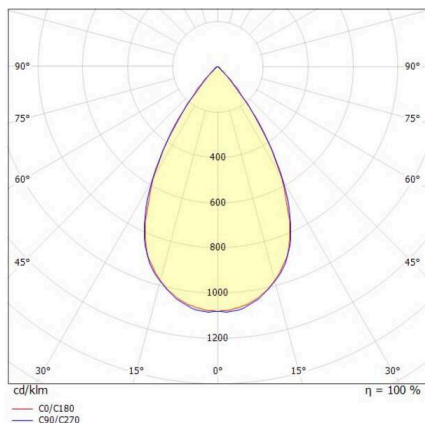

SKIZZE

TECHNISCHE DETAILS

Leuchtmittel	LED
Systemleistung [W]	175
Lichtstrom [lm]	25190
Strom sekundärseitig [mA]	3500
Lichtfarbe	6500K
CRI	>80
UGR	<22
Optik	hochwertige Kunststofflinse
Betriebsgerät	mit Betriebsgerät
Dimmbarkeit	DALI 2 DATA
Lichtaustritt	direkt
Ausstrahlwinkel	75°
Spannung	220-240V 50/60Hz

Länge [mm]	362,1
Höhe [mm]	186
Durchmesser [mm]	360
Schutzart	IP66
Schutzklasse	Schutzklasse I
Stoßfestigkeit	IK10

Material	Aluminium
Farbe Leuchte	grau
RAL	9006
Lebensdauer [h]	L80 B10 70 000
Umgebungstemperatur	-30° bis +45°
Energieeffizienzklasse	D
Anzahl Leuchten B16A	7
IFS	True

Nettogewicht [kg]	2,31
EAN-Nummer	9010506737554

LICHTVERTEILUNGSKURVE

Energie Label

Die Werte sind Bemessungswerte. Leistung und Lichtstrom unterliegen initial einer Toleranz von +/- 10%. Toleranz der Farbtemperatur: +/- 150 K. Die Werte gelten, wenn nicht anders angegeben, für eine Umgebungstemperatur von 25°C.