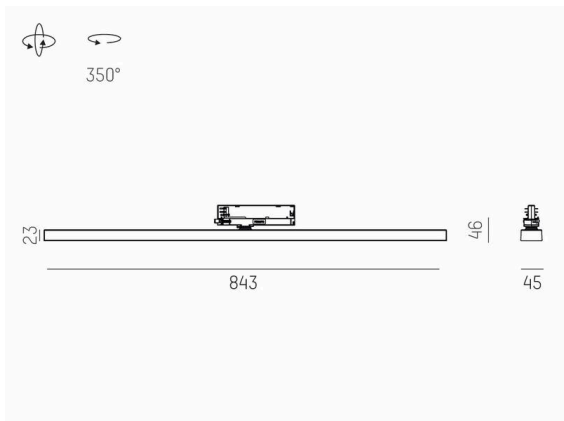

VARIDO 2

149-00101021704c

VARIDO 2 BASIC TRACK SCHIENENSTRAHLER MIT 3-PH ADAPTER aus Stahlblech, grau, ähnlich RAL 9004, Linsenoptik mit vakuumbedampftem Reflektor aus Kunststoff Ausstrahlwinkel 66°, Lichtaustritt direkt, UGR <19, drehbar 350°, mit Betriebsgerät, max. 850mA, Dimmbarkeit: Casambi, Adapter/Baldachin grau, IP20,

SKIZZE

TECHNISCHE DETAILS

Leuchtmittel	LED
Systemleistung [W]	32
Lichtstrom [lm]	4530
Strom sekundärseitig [mA]	850
Lichtfarbe	3500K
CRI	>80
UGR	<19
Optik	Linsenoptik mit vakuumbedampftem Reflektor aus Kunststoff mit Betriebsgerät
Betriebsgerät	Casambi
Dimmbarkeit	direkt
Lichtaustritt	66°
Austrahlwinkel	220-240V 50/60Hz
Spannung	
Länge [mm]	844
Breite [mm]	54
Höhe [mm]	24
Schutzart	IP20
Schutzklasse	Schutzklasse II
Material	Stahlblech
Farbe Leuchte	grau
RAL	9004
Farbe Adapter/Baldachin	grau
Lebensdauer [h]	L80 B10 50 000
Energieeffizienzklasse	C
Anzahl Leuchten B16A	50
Nettogewicht [kg]	1,50
EAN-Nummer	9010870827349

LICHTVERTEILUNGSKURVE

Energie Label

Die Werte sind Bemessungswerte. Leistung und Lichtstrom unterliegen initial einer Toleranz von +/- 10%. Toleranz der Farbtemperatur: +/- 150 K. Die Werte gelten, wenn nicht anders angegeben, für eine Umgebungstemperatur von 25°C.