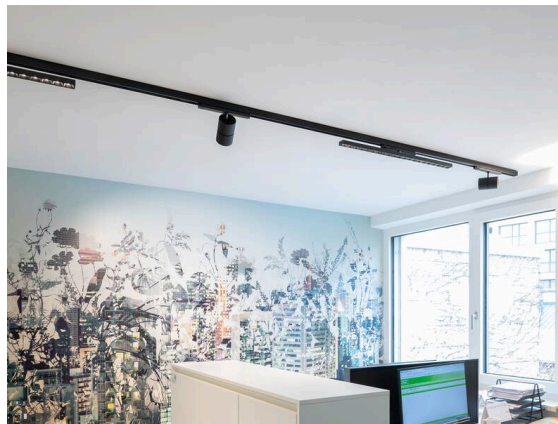

VARIDO 2

149-00101021704c

VARIDO 2 BASIC TRACK SCHIENENSTRAHLER MIT 3-PH ADAPTER aus Stahlblech, grau, ähnlich RAL 9004, Linsenoptik mit vakuumbedampftem Reflektor aus Kunststoff Ausstrahlwinkel 66°, Lichtaustritt direkt, UGR <19, drehbar 350°, mit Betriebsgerät, max. 850mA, Dimmbarkeit: Casambi, Adapter/Baldachin grau, IP20,

SKIZZE

TECHNISCHE DETAILS

Leuchtmittel	LED
Systemleistung [W]	32
Lichtstrom [lm]	4530
Strom sekundärseitig [mA]	850
Lichtfarbe	3500K
CRI	>80
UGR	<19
Optik	Linsenoptik mit vakuumbedampftem Reflektor aus Kunststoff mit Betriebsgerät
Betriebsgerät	Casambi
Dimmbarkeit	direkt
Lichtaustritt	66°
Austrahlwinkel	220-240V 50/60Hz
Spannung	
Länge [mm]	844
Breite [mm]	54
Höhe [mm]	24
Schutzart	IP20
Schutzklasse	Schutzklasse II
Material	Stahlblech
Farbe Leuchte	grau
RAL	9004
Farbe Adapter/Baldachin	grau
Lebensdauer [h]	L80 B10 50 000
Energieeffizienzklasse	C
Anzahl Leuchten B16A	50
Nettogewicht [kg]	1,50
EAN-Nummer	9010870827349