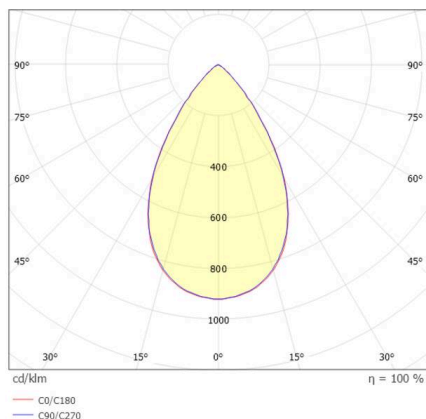

VARIDO 2

149-00101021704c

VARIDO 2 BASIC TRACK SCHIENENSTRAHLER MIT 3-PH ADAPTER aus Stahlblech, grau, ähnlich RAL 9004, Linsenoptik mit vakuumbedampftem Reflektor aus Kunststoff Ausstrahlwinkel 66°, Lichtaustritt direkt, UGR <19, drehbar 350°, mit Betriebsgerät, max. 850mA, Dimmbarkeit: Casambi, Adapter/Baldachin grau, IP20,

SKIZZE

TECHNISCHE DETAILS

Leuchtmittel	LED
Systemleistung [W]	32
Lichtstrom [lm]	4530
Strom sekundärseitig [mA]	850
Lichtfarbe	3500K
CRI	>80
UGR	<19
Optik	Linsenoptik mit vakuumbedampftem Reflektor aus Kunststoff mit Betriebsgerät
Betriebsgerät	Casambi
Dimmbarkeit	direkt
Lichtaustritt	66°
Austrahlwinkel	220-240V 50/60Hz
Spannung	
Länge [mm]	844
Breite [mm]	54
Höhe [mm]	24
Schutzart	IP20
Schutzklasse	Schutzklasse II
Material	Stahlblech
Farbe Leuchte	grau
RAL	9004
Farbe Adapter/Baldachin	grau
Lebensdauer [h]	L80 B10 50 000
Energieeffizienzklasse	C
Anzahl Leuchten B16A	50
Nettogewicht [kg]	1,50
EAN-Nummer	9010870827349

LICHTVERTEILUNGSKURVE

Energie Label

Die Werte sind Bemessungswerte. Leistung und Lichtstrom unterliegen initial einer Toleranz von +/- 10%. Toleranz der Farbtemperatur: +/- 150 K. Die Werte gelten, wenn nicht anders angegeben, für eine Umgebungstemperatur von 25°C.