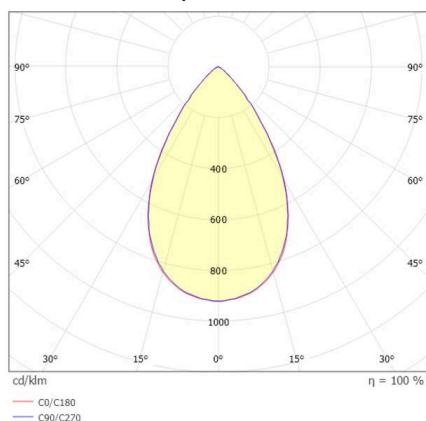

**VARIDO 2**

**149-00101021704c**

VARIDO 2 BASIC TRACK SPOT POUR RAIL AVEC ADAPTATEUR 3 PHASES en tôle d'acier, gris, RAL 9004, Lentille optique avec réflecteur métallisé sous vide en plastique angle de rayonnement 66°, émission direct, UGR <19, rotatif sur 350°, avec driver, max. 850mA, gradation: Casambi, adaptateur/patère gris, IP20

**ILLUSTRATION**

**DONNÉES TECHNIQUES**

Ampoule	LED
Puissance système [W]	32
Flux lumineux [lm]	4530
Courant secondaire [mA]	850
Température de couleur	3500K
CRI	>80
UGR	<19
Cache (Diffuseur)	lentille optique avec réflecteur métallisé sous vide en plastique avec driver
Driver	Casambi
Gradation	direct
Émission de lumière	66°
Angle de rayonnement	220-240V 50/60Hz
Tension	
Longueur [mm]	844
Largeur [mm]	54
Hauteur [mm]	24
Type de protection	IP20
Classe de protection	classe de protection II
Matériau	tôle d'acier
Couleur du luminaire	gris
RAL	9004
Couleur adaptateur/patère	gris
Durée de vie [h]	L80 B10 50 000
Classe d'efficacité énergétique	C
Nombre de luminaires sur B16A	50
Poids net [kg]	1,50
EAN numéro	9010870827349

**COURBE PHOTOMÉTRIQUE**

Label énergie

Les valeurs indiquées sont des valeurs assignées. La puissance et le flux lumineux sous soumis à une tolérance d'environ 10 %. Tolérance de la température de couleur: +/- 150 K. Sauf indication contraire, les valeurs s'appliquent à une température ambiante de 25 °C.