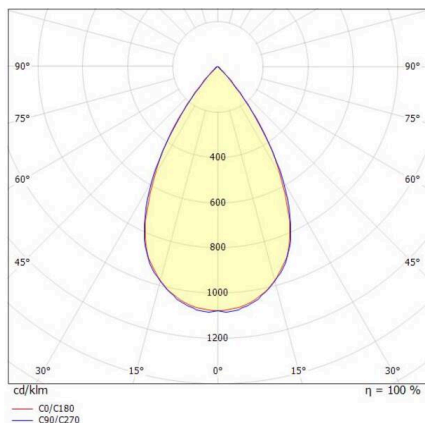

TUNE

157-0211080116442

TUNE M PC BWS HALLENREFLEKTORLEUCHTE aus Aluminium, grau, ähnlich RAL 9006, hochwertige Kunststofflinse Accessoire: Ballwurfgitter, Ausstrahlwinkel 75°, Lichtaustritt direkt, UGR <25, mit Betriebsgerät, max. 3800mA, Dimmbarkeit: DALI 2 DATA, IP66,

SKIZZE

TECHNISCHE DETAILS

Leuchtmittel	LED
Systemleistung [W]	190
Lichtstrom [lm]	27250
Strom sekundärseitig [mA]	3800
Lichtfarbe	6500K
CRI	>80
UGR	<25
Optik	hochwertige Kunststofflinse mit Betriebsgerät
Betriebsgerät	mit Betriebsgerät
Dimmbarkeit	DALI 2 DATA
Lichtaustritt	direkt
Ausstrahlwinkel	75°
Spannung	220-240V 50/60Hz
Länge [mm]	362,1
Höhe [mm]	186
Durchmesser [mm]	360
Schutzart	IP66
Schutzklasse	Schutzklasse I
Stoßfestigkeit	IK10
Material	Aluminium
Farbe Leuchte	grau
RAL	9006
Lebensdauer [h]	L80 B10 70 000
Umgebungstemperatur	-30° bis +45°
Energieeffizienzklasse	D
Anzahl Leuchten B16A	7
IFS	True
Nettogewicht [kg]	2,31
EAN-Nummer	9010506737547

LICHTVERTEILUNGSKURVE

Energie Label

Die Werte sind Bemessungswerte. Leistung und Lichtstrom unterliegen initial einer Toleranz von +/- 10%. Toleranz der Farbtemperatur: +/- 150 K. Die Werte gelten, wenn nicht anders angegeben, für eine Umgebungstemperatur von 25°C.