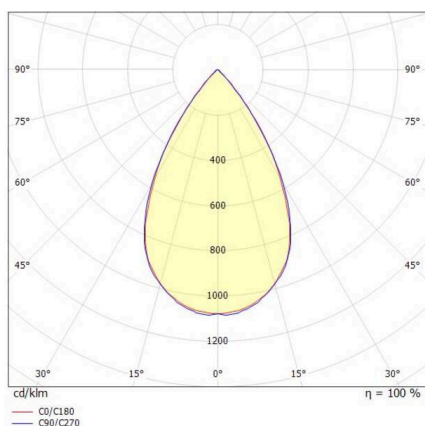

TUNE

157-0211080116442

TUNE M PC BWS HALLENREFLEKTORLEUCHTE aus Aluminium, grau, ähnlich RAL 9006, hochwertige Kunststofflinse Accessoire: Ballwurfgitter, Ausstrahlwinkel 75°, Lichtaustritt direkt, UGR <25, mit Betriebsgerät, max. 3800mA, Dimmbarkeit: DALI 2 DATA, IP66,

SKIZZE

TECHNISCHE DETAILS

Leuchtmittel	LED
Systemleistung [W]	190
Lichtstrom [lm]	27250
Strom sekundärseitig [mA]	3800
Lichtfarbe	6500K
CRI	>80
UGR	<25
Optik	hochwertige Kunststofflinse
Betriebsgerät	mit Betriebsgerät
Dimmbarkeit	DALI 2 DATA
Lichtaustritt	direkt
Ausstrahlwinkel	75°
Spannung	220-240V 50/60Hz
Länge [mm]	362,1
Höhe [mm]	186
Durchmesser [mm]	360
Schutzart	IP66
Schutzklasse	Schutzklasse I
Stoßfestigkeit	IK10
Material	Aluminium
Farbe Leuchte	grau
RAL	9006
Lebensdauer [h]	L80 B10 70 000
Umgebungstemperatur	-30° bis +45°
Energieeffizienzklasse	D
Anzahl Leuchten B16A	7
IFS	True
Nettogewicht [kg]	2,31
EAN-Nummer	9010506737547

LICHTVERTEILUNGSKURVE

Energie Label

Die Werte sind Bemessungswerte. Leistung und Lichtstrom unterliegen initial einer Toleranz von +/- 10%. Toleranz der Farbtemperatur: +/- 150 K. Die Werte gelten, wenn nicht anders angegeben, für eine Umgebungstemperatur von 25°C.