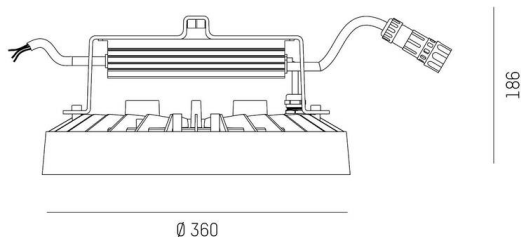

TUNE

157-0211070116442

TUNE M PC BWS HALLENREFLEKTORLEUCHTE aus Aluminium, grau, ähnlich RAL 9006, hochwertige Kunststofflinse Accessoire: Ballwurfgitter, Ausstrahlwinkel 75°, Lichtaustritt direkt, UGR <25, mit Betriebsgerät, max. 4150mA, Dimmbarkeit: DALI 2 DATA, IP66,

SKIZZE

TECHNISCHE DETAILS

Leuchtmittel	LED
Systemleistung [W]	205
Lichtstrom [lm]	29070
Strom sekundärseitig [mA]	4150
Lichtfarbe	6500K
CRI	>80
UGR	<25
Optik	hochwertige Kunststofflinse mit Betriebsgerät
Betriebsgerät	DALI 2 DATA
Dimmbarkeit	direkt
Lichtaustritt	75°
Ausstrahlwinkel	220-240V 50/60Hz
Spannung	
Länge [mm]	362,1
Höhe [mm]	186
Durchmesser [mm]	360
Schutzart	IP66
Schutzklasse	Schutzklasse I
Stoßfestigkeit	IK10
Material	Aluminium
Farbe Leuchte	grau
RAL	9006
Lebensdauer [h]	L80 B10 70 000
Umgebungstemperatur	-30° bis +45°
Energieeffizienzklasse	D
Anzahl Leuchten B16A	7
IFS	True
Nettogewicht [kg]	2,31
EAN-Nummer	9010506737530