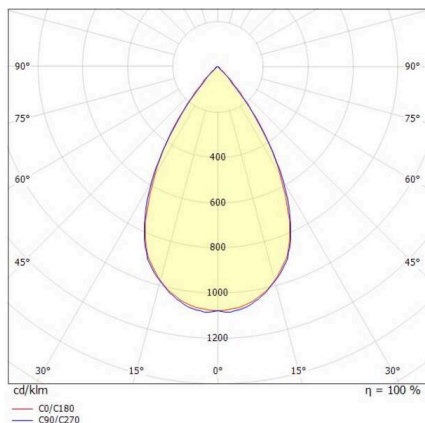

TUNE

157-0211070116442

TUNE M PC BWS HALLENREFLEKTORLEUCHTE aus Aluminium, grau, ähnlich RAL 9006, hochwertige Kunststofflinse Accessoire: Ballwurfgitter, Ausstrahlwinkel 75°, Lichtaustritt direkt, UGR <25, mit Betriebsgerät, max. 4150mA, Dimmbarkeit: DALI 2 DATA, IP66,

SKIZZE

TECHNISCHE DETAILS

Leuchtmittel	LED
Systemleistung [W]	205
Lichtstrom [lm]	29070
Strom sekundärseitig [mA]	4150
Lichtfarbe	6500K
CRI	>80
UGR	<25
Optik	hochwertige Kunststofflinse mit Betriebsgerät
Betriebsgerät	DALI 2 DATA
Dimmbarkeit	direkt
Lichtaustritt	75°
Ausstrahlwinkel	220-240V 50/60Hz
Spannung	
Länge [mm]	362,1
Höhe [mm]	186
Durchmesser [mm]	360
Schutzart	IP66
Schutzklasse	Schutzklasse I
Stoßfestigkeit	IK10
Material	Aluminium
Farbe Leuchte	grau
RAL	9006
Lebensdauer [h]	L80 B10 70 000
Umgebungstemperatur	-30° bis +45°
Energieeffizienzklasse	D
Anzahl Leuchten B16A	7
IFS	True
Nettogewicht [kg]	2,31
EAN-Nummer	9010506737530

LICHTVERTEILUNGSKURVE

Energie Label

Die Werte sind Bemessungswerte. Leistung und Lichtstrom unterliegen initial einer Toleranz von +/- 10%. Toleranz der Farbtemperatur: +/- 150 K. Die Werte gelten, wenn nicht anders angegeben, für eine Umgebungstemperatur von 25°C.