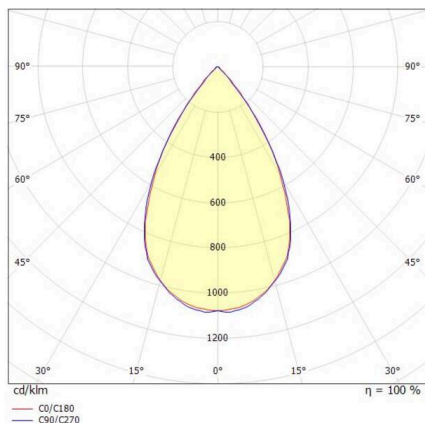

TUNE

157-0211070116442

TUNE M PC BWS HALLENREFLEKTORLEUCHTE aus Aluminium, grau, ähnlich RAL 9006, hochwertige Kunststofflinse Accessoire: Ballwurfgitter, Ausstrahlwinkel 75°, Lichtaustritt direkt, UGR <25, mit Betriebsgerät, max. 4150mA, Dimmbarkeit: DALI 2 DATA, IP66,

SKIZZE

TECHNISCHE DETAILS

Leuchtmittel	LED
Systemleistung [W]	205
Lichtstrom [lm]	29070
Strom sekundärseitig [mA]	4150
Lichtfarbe	6500K
CRI	>80
UGR	<25
Optik	hochwertige Kunststofflinse
Betriebsgerät	mit Betriebsgerät
Dimmbarkeit	DALI 2 DATA
Lichtaustritt	direkt
Ausstrahlwinkel	75°
Spannung	220-240V 50/60Hz
Länge [mm]	362,1
Höhe [mm]	186
Durchmesser [mm]	360
Schutzart	IP66
Schutzklasse	Schutzklasse I
Stoßfestigkeit	IK10
Material	Aluminium
Farbe Leuchte	grau
RAL	9006
Lebensdauer [h]	L80 B10 70 000
Umgebungstemperatur	-30° bis +45°
Energieeffizienzklasse	D
Anzahl Leuchten B16A	7
IFS	True
Nettogewicht [kg]	2,31
EAN-Nummer	9010506737530

LICHTVERTEILUNGSKURVE

Energie Label

Die Werte sind Bemessungswerte. Leistung und Lichtstrom unterliegen initial einer Toleranz von +/- 10%. Toleranz der Farbtemperatur: +/- 150 K. Die Werte gelten, wenn nicht anders angegeben, für eine Umgebungstemperatur von 25°C.