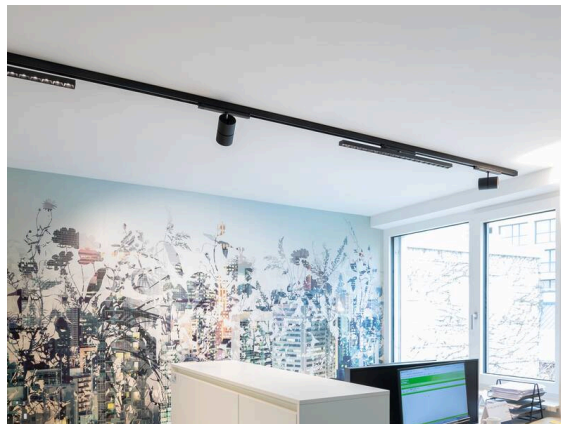

**VARIDO 2**

**149-00101021406c**

VARIDO 2 BASIC TRACK SCHIENENSTRAHLER MIT 3-PH ADAPTER aus Stahlblech, schwarz, ähnlich RAL 9005, Linsenoptik mit vakuumbedampftem Reflektor aus Kunststoff Ausstrahlwinkel 66°, Lichtaustritt direkt, UGR <19, drehbar 350°, mit Betriebsgerät, max. 850mA, Dimmbarkeit: Casambi, Adapter/Baldachin schwarz, IP20,

**SKIZZE**

**TECHNISCHE DETAILS**

Leuchtmittel	LED
Systemleistung [W]	32
Lichtstrom [lm]	4770
Strom sekundärseitig [mA]	850
Lichtfarbe	4000K
CRI	>80
UGR	<19
Optik	Linsenoptik mit vakuumbedampftem Reflektor aus Kunststoff mit Betriebsgerät
Betriebsgerät	Casambi
Dimmbarkeit	direkt
Lichtaustritt	66°
Austrahlwinkel	220-240V 50/60Hz
Spannung	
Länge [mm]	844
Breite [mm]	54
Höhe [mm]	24
Schutzart	IP20
Schutzklasse	Schutzklasse II
Material	Stahlblech
Farbe Leuchte	schwarz
RAL	9005
Farbe Adapter/Baldachin	schwarz
Lebensdauer [h]	L80 B10 50 000
Energieeffizienzklasse	C
Anzahl Leuchten B16A	50
Nettogewicht [kg]	1,50
EAN-Nummer	9010870827332