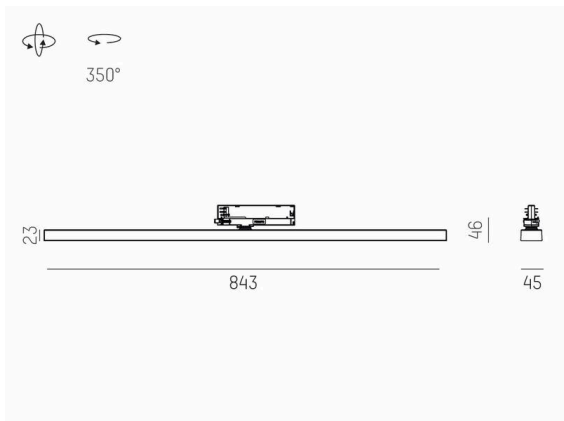

**VARIDO 2**

**149-00101021406c**

VARIDO 2 BASIC TRACK SCHIENENSTRAHLER MIT 3-PH ADAPTER aus Stahlblech, schwarz, ähnlich RAL 9005, Linsenoptik mit vakuumbedampftem Reflektor aus Kunststoff Ausstrahlwinkel 66°, Lichtaustritt direkt, UGR <19, drehbar 350°, mit Betriebsgerät, max. 850mA, Dimmbarkeit: Casambi, Adapter/Baldachin schwarz, IP20,

**SKIZZE**

**TECHNISCHE DETAILS**

Leuchtmittel	LED
Systemleistung [W]	32
Lichtstrom [lm]	4770
Strom sekundärseitig [mA]	850
Lichtfarbe	4000K
CRI	>80
UGR	<19
Optik	Linsenoptik mit vakuumbedampftem Reflektor aus Kunststoff mit Betriebsgerät
Betriebsgerät	Casambi
Dimmbarkeit	direkt
Lichtaustritt	66°
Austrahlwinkel	220-240V 50/60Hz
Spannung	
Länge [mm]	844
Breite [mm]	54
Höhe [mm]	24
Schutzart	IP20
Schutzklasse	Schutzklasse II
Material	Stahlblech
Farbe Leuchte	schwarz
RAL	9005
Farbe Adapter/Baldachin	schwarz
Lebensdauer [h]	L80 B10 50 000
Energieeffizienzklasse	C
Anzahl Leuchten B16A	50
Nettogewicht [kg]	1,50
EAN-Nummer	9010870827332

**LICHTVERTEILUNGSKURVE**

Energie Label

Die Werte sind Bemessungswerte. Leistung und Lichtstrom unterliegen initial einer Toleranz von +/- 10%. Toleranz der Farbtemperatur: +/- 150 K. Die Werte gelten, wenn nicht anders angegeben, für eine Umgebungstemperatur von 25°C.