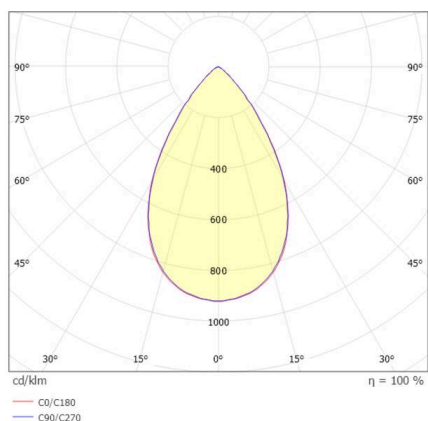

**VARIDO 2**

**149-00101021406c**

VARIDO 2 BASIC TRACK SCHIENENSTRAHLER MIT 3-PH ADAPTER aus Stahlblech, schwarz, ähnlich RAL 9005, Linsenoptik mit vakuumbedampftem Reflektor aus Kunststoff Ausstrahlwinkel 66°, Lichtaustritt direkt, UGR <19, drehbar 350°, mit Betriebsgerät, max. 850mA, Dimmbarkeit: Casambi, Adapter/Baldachin schwarz, IP20,

**SKIZZE**

**TECHNISCHE DETAILS**

Leuchtmittel	LED
Systemleistung [W]	32
Lichtstrom [lm]	4770
Strom sekundärseitig [mA]	850
Lichtfarbe	4000K
CRI	>80
UGR	<19
Optik	Linsenoptik mit vakuumbedampftem Reflektor aus Kunststoff mit Betriebsgerät
Betriebsgerät	Casambi
Dimmbarkeit	direkt
Lichtaustritt	66°
Austrahlwinkel	220-240V 50/60Hz
Spannung	
Länge [mm]	844
Breite [mm]	54
Höhe [mm]	24
Schutzart	IP20
Schutzklasse	Schutzklasse II
Material	Stahlblech
Farbe Leuchte	schwarz
RAL	9005
Farbe Adapter/Baldachin	schwarz
Lebensdauer [h]	L80 B10 50 000
Energieeffizienzklasse	C
Anzahl Leuchten B16A	50
Nettogewicht [kg]	1,50
EAN-Nummer	9010870827332

**LICHTVERTEILUNGSKURVE**

Energie Label

Die Werte sind Bemessungswerte. Leistung und Lichtstrom unterliegen initial einer Toleranz von +/- 10%. Toleranz der Farbtemperatur: +/- 150 K. Die Werte gelten, wenn nicht anders angegeben, für eine Umgebungstemperatur von 25°C.