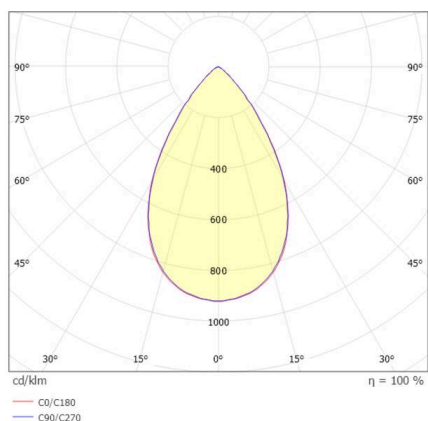

VARIDO 2

149-00101021406c

VARIDO 2 BASIC TRACK SCHIENENSTRAHLER MIT 3-PH ADAPTER aus Stahlblech, schwarz, ähnlich RAL 9005, Linsenoptik mit vakuumbedampftem Reflektor aus Kunststoff Ausstrahlwinkel 66°, Lichtaustritt direkt, UGR <19, drehbar 350°, mit Betriebsgerät, max. 850mA, Dimmbarkeit: Casambi, Adapter/Baldachin schwarz, IP20,

SKIZZE

TECHNISCHE DETAILS

Leuchtmittel	LED
Systemleistung [W]	32
Lichtstrom [lm]	4770
Strom sekundärseitig [mA]	850
Lichtfarbe	4000K
CRI	>80
UGR	<19
Optik	Linsenoptik mit vakuumbedampftem Reflektor aus Kunststoff mit Betriebsgerät
Betriebsgerät	Casambi
Dimmbarkeit	direkt
Lichtaustritt	66°
Austrahlwinkel	220-240V 50/60Hz
Spannung	
Länge [mm]	844
Breite [mm]	54
Höhe [mm]	24
Schutzart	IP20
Schutzklasse	Schutzklasse II
Material	Stahlblech
Farbe Leuchte	schwarz
RAL	9005
Farbe Adapter/Baldachin	schwarz
Lebensdauer [h]	L80 B10 50 000
Energieeffizienzklasse	C
Anzahl Leuchten B16A	50
Nettogewicht [kg]	1,50
EAN-Nummer	9010870827332

LICHTVERTEILUNGSKURVE

Energie Label

Die Werte sind Bemessungswerte. Leistung und Lichtstrom unterliegen initial einer Toleranz von +/- 10%. Toleranz der Farbtemperatur: +/- 150 K. Die Werte gelten, wenn nicht anders angegeben, für eine Umgebungstemperatur von 25°C.