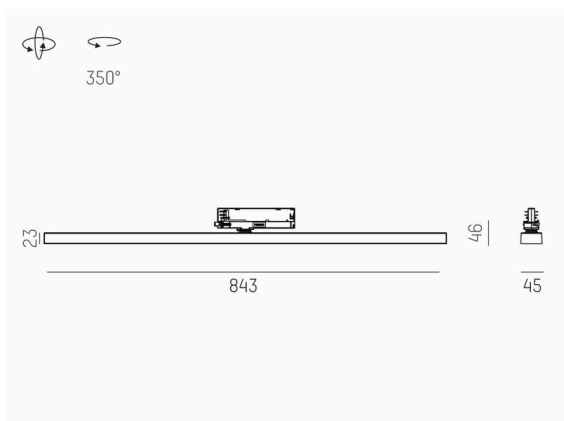

VARIDO 2

149-00101021406c

VARIDO 2 BASIC TRACK SCHIENENSTRAHLER MIT 3-PH ADAPTER aus Stahlblech, schwarz, ähnlich RAL 9005, Linsenoptik mit vakuumbedampftem Reflektor aus Kunststoff Ausstrahlwinkel 66°, Lichtaustritt direkt, UGR <19, drehbar 350°, mit Betriebsgerät, max. 850mA, Dimmbarkeit: Casambi, Adapter/Baldachin schwarz, IP20,

SKIZZE

TECHNISCHE DETAILS

Leuchtmittel	LED
Systemleistung [W]	32
Lichtstrom [lm]	4770
Strom sekundärseitig [mA]	850
Lichtfarbe	4000K
CRI	>80
UGR	<19
Optik	Linsenoptik mit vakuumbedampftem Reflektor aus Kunststoff mit Betriebsgerät
Betriebsgerät	Casambi
Dimmbarkeit	direkt
Lichtaustritt	66°
Austrahlwinkel	220-240V 50/60Hz
Spannung	
Länge [mm]	844
Breite [mm]	54
Höhe [mm]	24
Schutzart	IP20
Schutzklasse	Schutzklasse II
Material	Stahlblech
Farbe Leuchte	schwarz
RAL	9005
Farbe Adapter/Baldachin	schwarz
Lebensdauer [h]	L80 B10 50 000
Energieeffizienzklasse	C
Anzahl Leuchten B16A	50
Nettogewicht [kg]	1,50
EAN-Nummer	9010870827332

LICHTVERTEILUNGSKURVE

Energie Label

Die Werte sind Bemessungswerte. Leistung und Lichtstrom unterliegen initial einer Toleranz von +/- 10%. Toleranz der Farbtemperatur: +/- 150 K. Die Werte gelten, wenn nicht anders angegeben, für eine Umgebungstemperatur von 25°C.