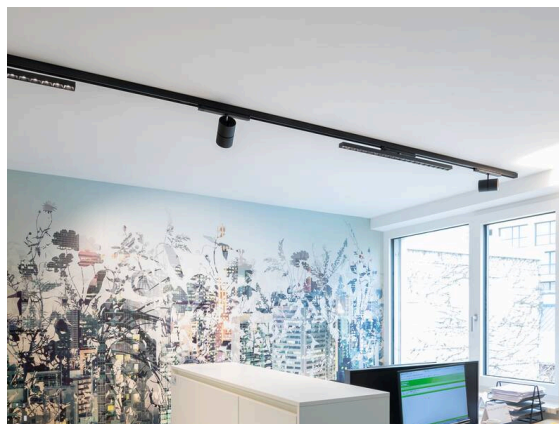

VARIDO 2

149-00101021405c

VARIDO 2 BASIC TRACK SCHIENENSTRAHLER MIT 3-PH ADAPTER aus Stahlblech, weiß, ähnlich RAL 9016, Linsenoptik mit vakuumbedampftem Reflektor aus Kunststoff Ausstrahlwinkel 66°, Lichtaustritt direkt, UGR <19, drehbar 350°, mit Betriebsgerät, max. 850mA, Dimmbarkeit: Casambi, Adapter/Baldachin weiß, IP20,

SKIZZE

TECHNISCHE DETAILS

Leuchtmittel	LED
Systemleistung [W]	32
Lichtstrom [lm]	4770
Strom sekundärseitig [mA]	850
Lichtfarbe	4000K
CRI	>80
UGR	<19
Optik	Linsenoptik mit vakuumbedampftem Reflektor aus Kunststoff mit Betriebsgerät
Betriebsgerät	Casambi
Dimmbarkeit	direkt
Lichtaustritt	66°
Austrahlwinkel	220-240V 50/60Hz
Spannung	
Länge [mm]	844
Breite [mm]	54
Höhe [mm]	24
Schutzart	IP20
Schutzklasse	Schutzklasse II
Material	Stahlblech
Farbe Leuchte	weiß
RAL	9016
Farbe Adapter/Baldachin	weiß
Lebensdauer [h]	L80 B10 50 000
Energieeffizienzklasse	C
Anzahl Leuchten B16A	50
Nettogewicht [kg]	1,50
EAN-Nummer	9010870827325